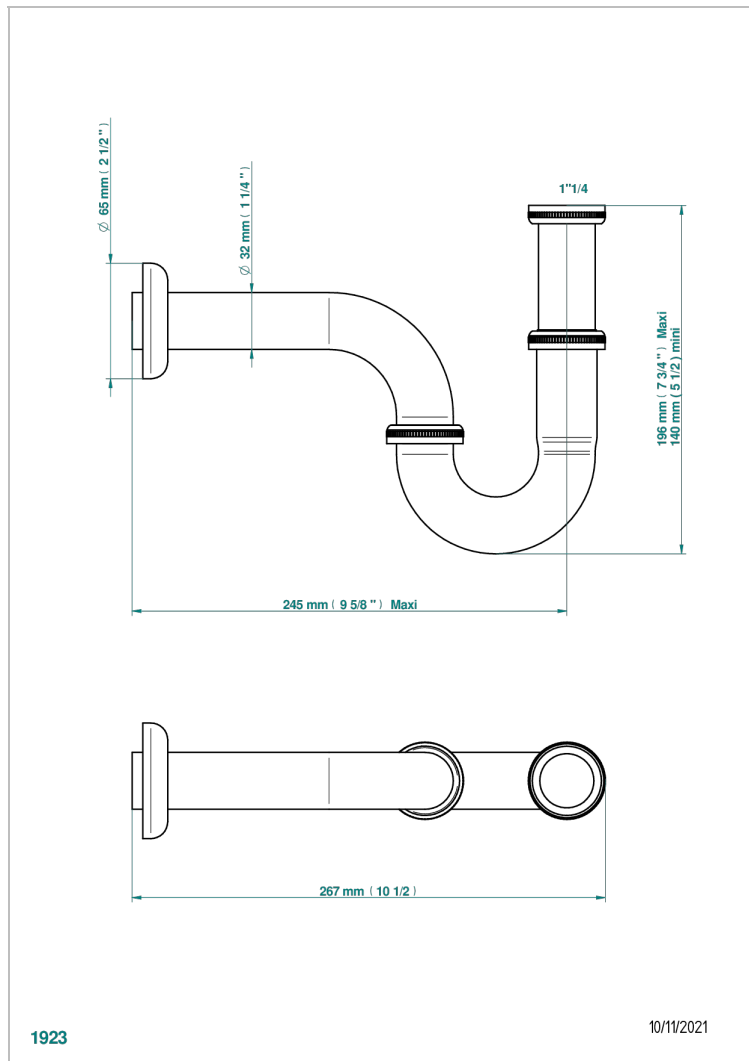

NIHAL PORCELANA VERDE

U2R-315L

Sifón de lavabo ajustable mini 140 mm maxi 195 mm con rosetón

THG[®]
PARIS

CARACTERÍSTICAS

- Nihal porcelana verde
- Sifón de lavabo ajustable mini 140 mm maxi 195 mm con rosetón

ACABADOS DISPONIBLES

Bronce claro - D01
Cerámica negra mate - D30
Cobre viejo mate - H07
Cromo - A02
Cromo / dorado - G02
Cromo mate - C02

Dorado - F01
Dorado mate - F07
Dorado pálido - F30
Dorado pálido mate (sin barniz) - F31
Níquel - B01
Níquel mate - C01