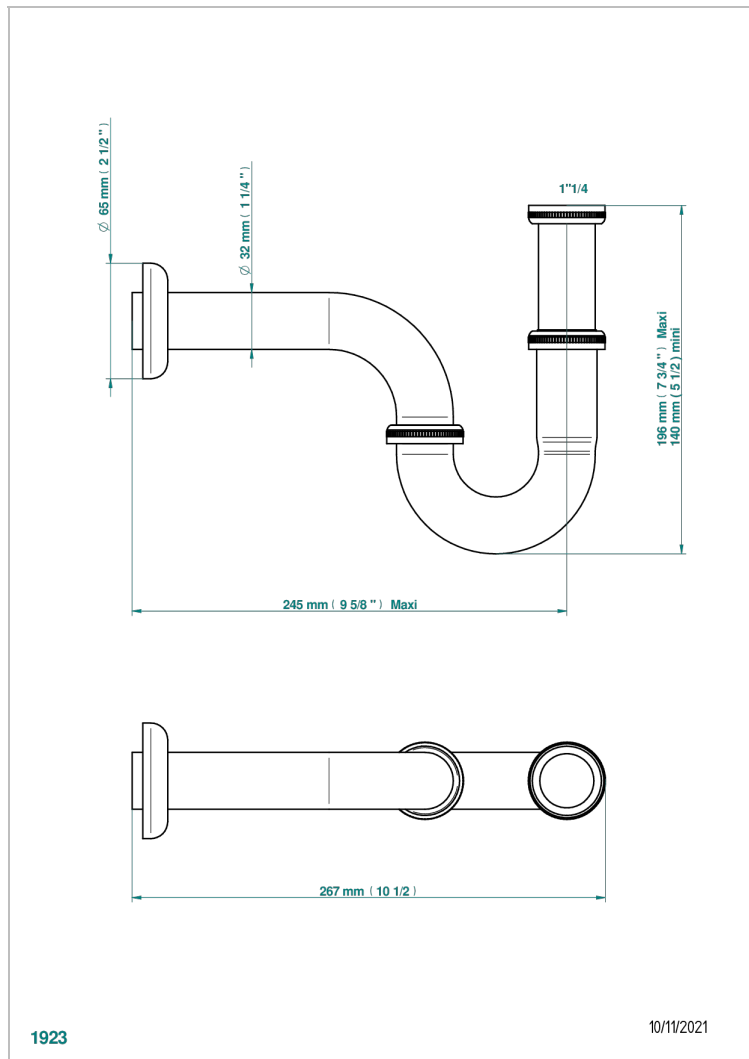

# NIHAL GREEN PORCELAIN

U2R-315L

Сифон регулируемый "P"-образный - высота : от 140 мм до 195 мм

THG<sup>®</sup>  
PARIS

## ХАРАКТЕРИСТИКИ

- Nihal Green porcelain
- Сифон регулируемый "P"-образный - высота : от 140 мм до 195 мм