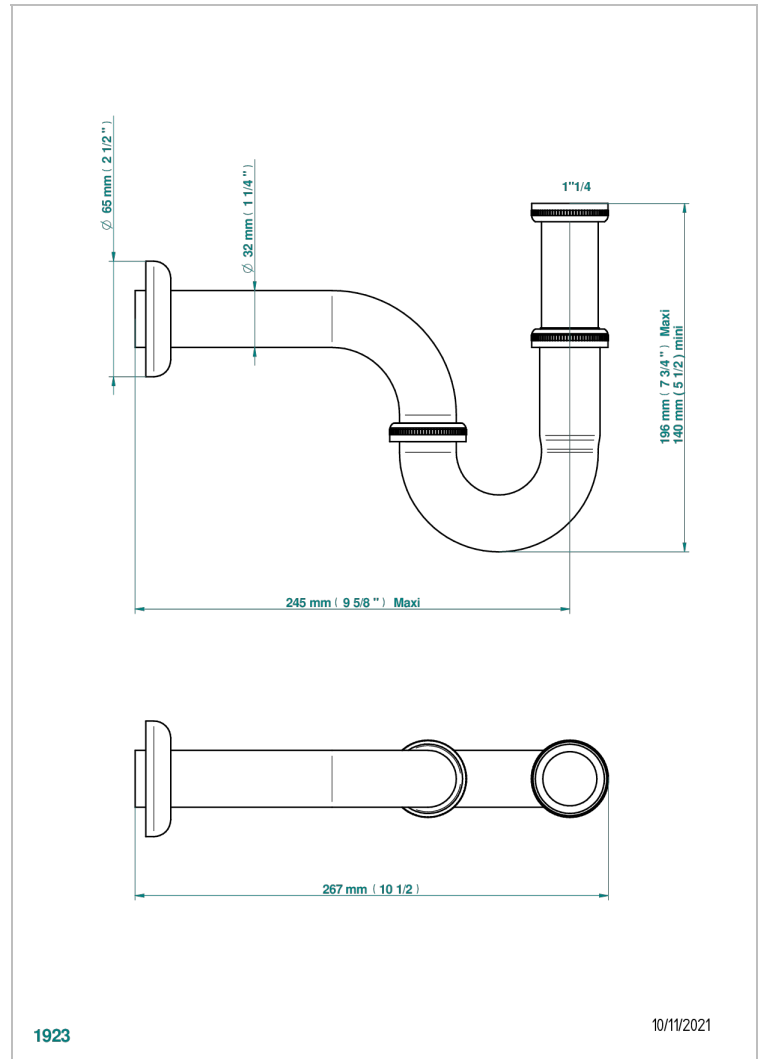

NIHAL PORCELAINE VERTE

U2R-315L

Siphon tube de lavabo réglable mini 140 maxi 195 mm avec rosace

THG[®]
PARIS

CARACTÉRISTIQUES

- Nihal Porcelaine verte
- Siphon tube de lavabo réglable mini 140 maxi 195 mm avec rosace

FINITIONS DISPONIBLES

Bronze clair - D01
Chromé - A02
Chromé / doré - G02
Chromé mat - C02
Doré brillant - F01
Doré mat - F07

Nickel brillant - B01
Nickel mat - C01
Noir mat céramique - D30
Or pâle - F30
Or pâle mat - F31
Pvd blush - H62