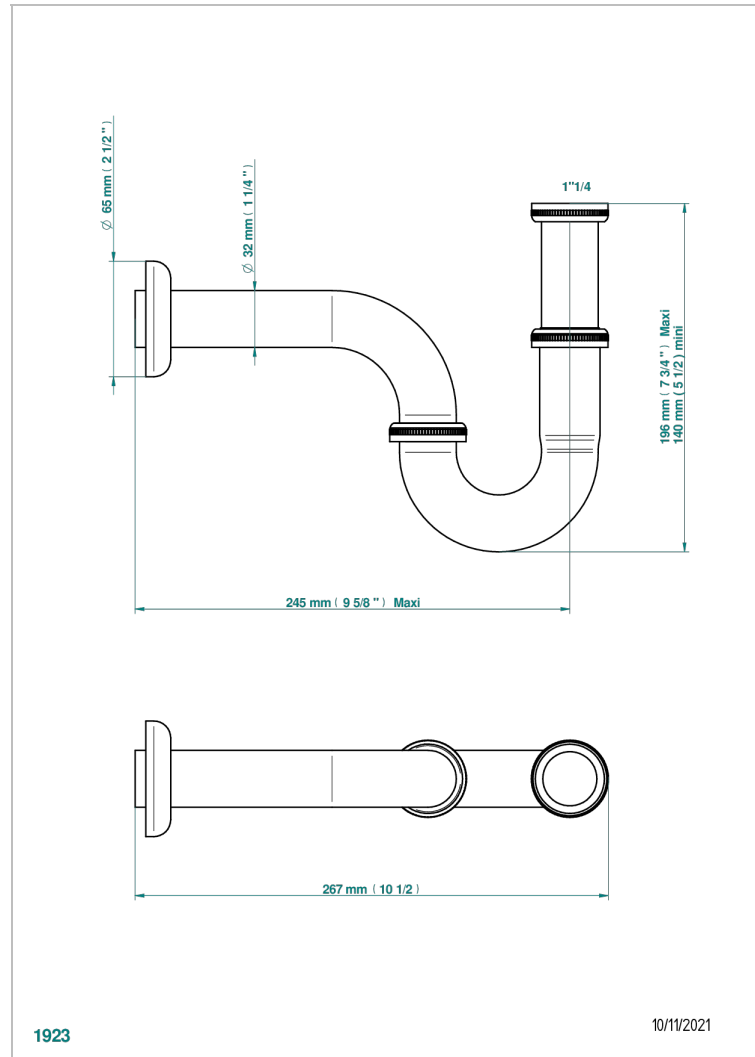

NIHAL PORCELAINE NOIRE

U2P-315L/US

THG[®]
PARIS

Siphon tube de lavabo réglable avec rosace fourni par le client, standard américain

1923

10/11/2021

CARACTÉRISTIQUES

- Nihal Porcelaine noire
- Siphon tube de lavabo réglable avec rosace fourni par le client, standard américain

FINITIONS DISPONIBLES

Bronze clair - D01
Chromé - A02
Chromé / doré - G02
Chromé mat - C02
Doré brillant - F01
Doré mat - F07

Nickel brillant - B01
Nickel mat - C01
Noir mat céramique - D30
Or pâle - F30
Or pâle mat - F31
Pvd blush - H62