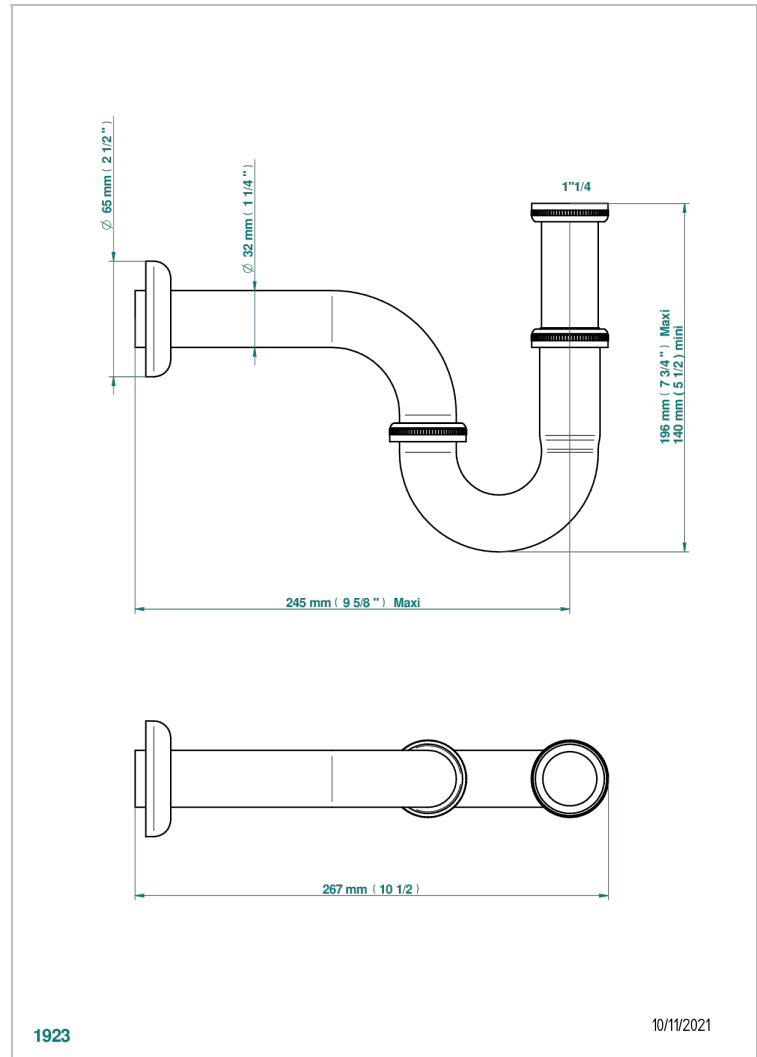

NIHAL PORCELANA NEGRA

U2P-315L/US

Heavy cast brass adjustable P-trap with cleanout plug 1 1/4" - 1 1/4" 17 gauge

THG[®]
PARIS

CARACTERÍSTICAS

- Nihal porcelana negra
- Heavy cast brass adjustable P-trap with cleanout plug 1 1/4" - 1 1/4" 17 gauge

ACABADOS DISPONIBLES

Bronce claro - D01
Cerámica negra mate - D30
Cobre viejo mate - H07
Cromo - A02
Cromo / dorado - G02
Cromo mate - C02

Dorado - F01
Dorado mate - F07
Dorado pálido - F30
Dorado pálido mate (sin barniz) - F31
Níquel - B01
Níquel mate - C01

Níquel viejo - H28
Pvd blush - H62
Pvd blush mate - H60
Pvd color latón - H49
Pvd color latón mate - H50
Pvd color níquel - H55

Pvd color níquel mate - H56
Pvd color oro - H52
Pvd color oro mate - H53
Pvd grafito - H64
Pvd grafito mate - H65
Pvd marrón bronce - F33

Pvd marrón bronce mate - F34
Pvd umber - H66
Pvd umber mate - H67