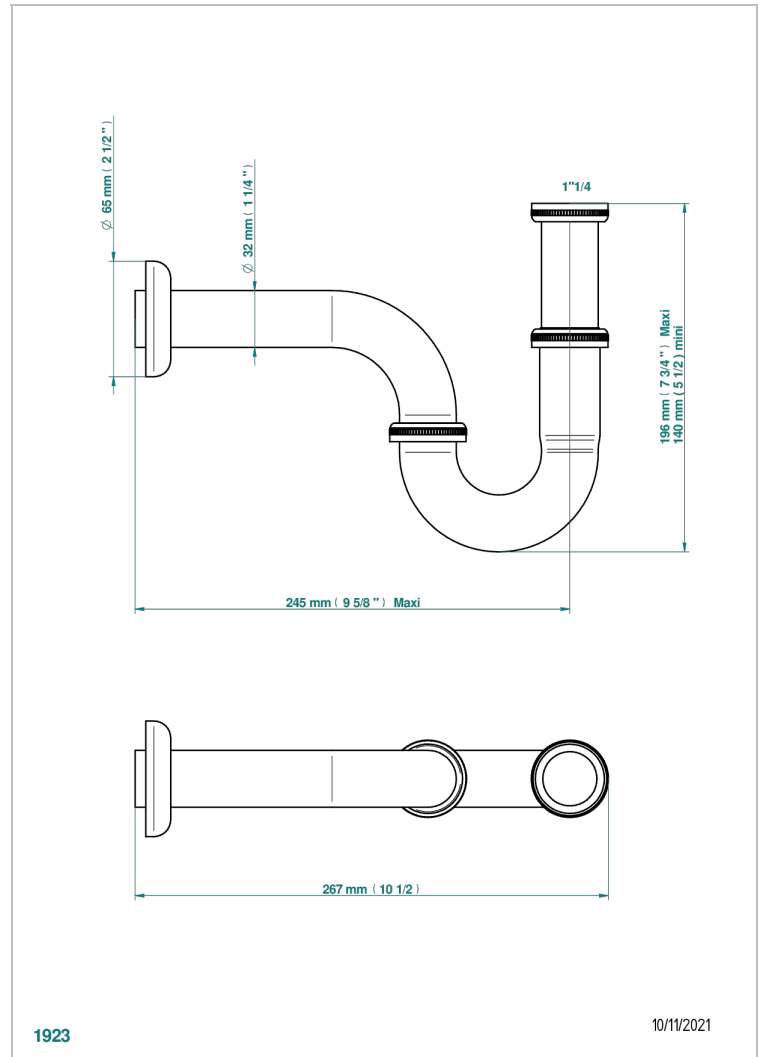

NIHAL PORCELAINE NOIRE

U2P-315L

Siphon tube de lavabo réglable mini 140 maxi 195 mm avec rosace

THG[®]
PARIS

1923

10/11/2021

CARACTÉRISTIQUES

- Nihal Porcelaine noire
- Siphon tube de lavabo réglable mini 140 maxi 195 mm avec rosace

FINITIONS DISPONIBLES

Bronze clair - D01
Chromé - A02
Chromé / doré - G02
Chromé mat - C02
Doré brillant - F01
Doré mat - F07

Nickel brillant - B01
Nickel mat - C01
Noir mat céramique - D30
Or pâle - F30
Or pâle mat - F31
Pvd blush - H62