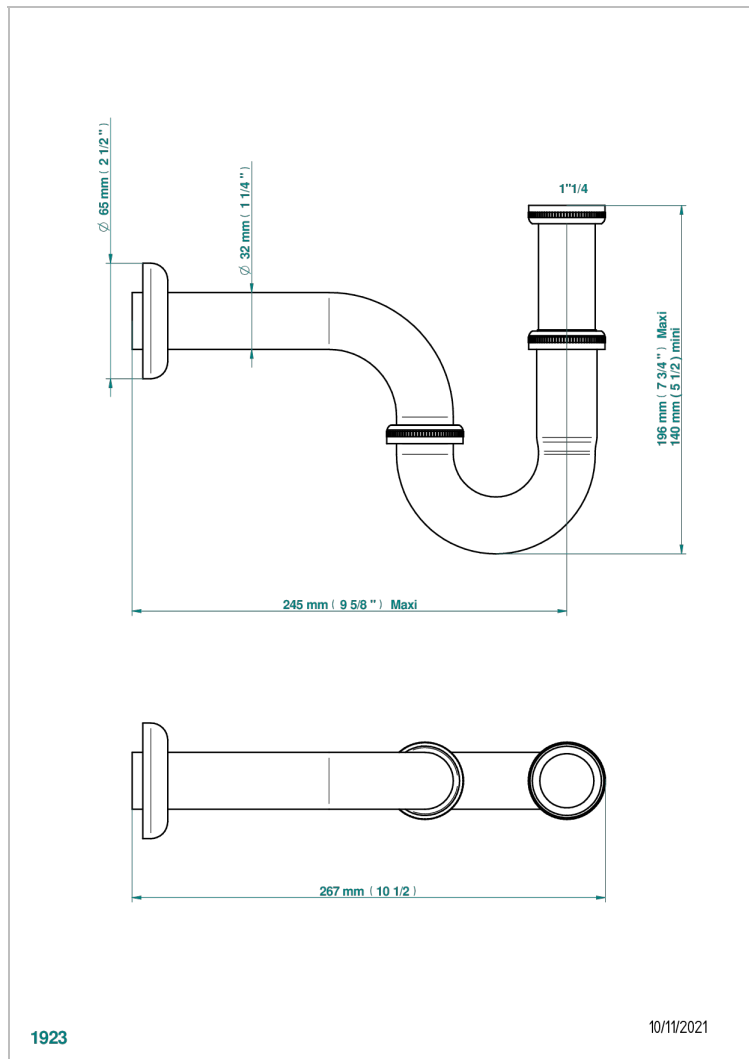

NIHAL BLACK PORCELAIN

U2P-315L

Adjustable "P" trap,height: mini 140 mm / maxi 195 mm

THG[®]
PARIS

CHARACTERISTIC

- Nihal Black porcelain
- Adjustable "P" trap,height: mini 140 mm / maxi 195 mm

AVAILABLE FINITIONS