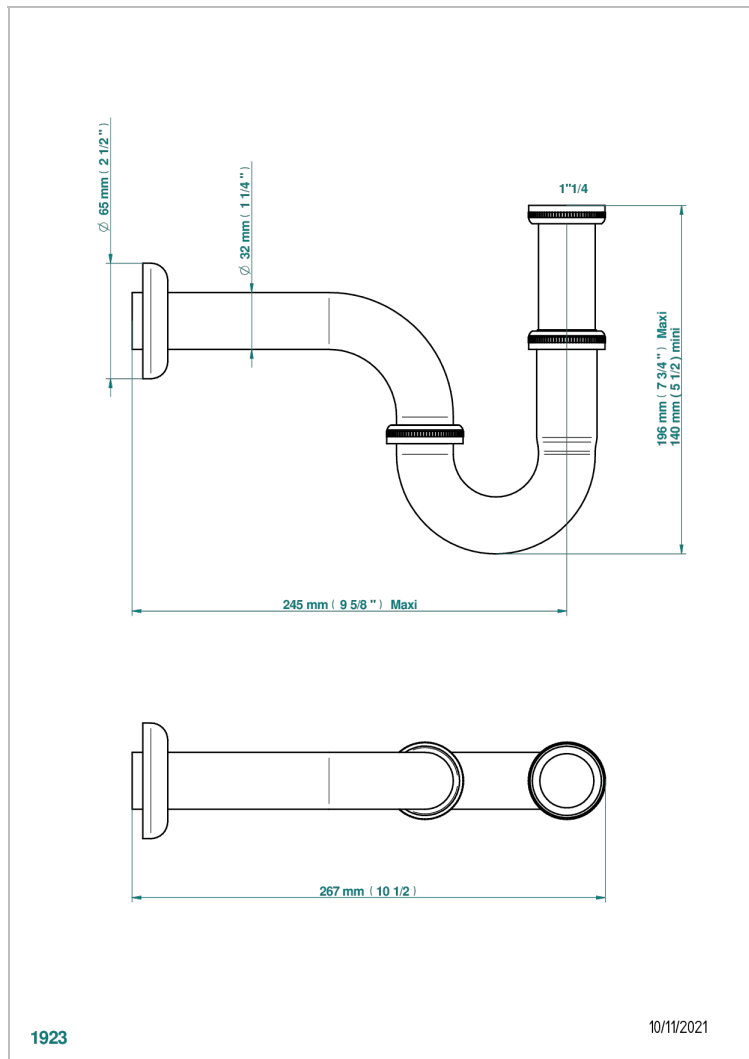

NIHAL PORCELANA NEGRA

U2P-315L

Sifón de lavabo ajustable mini 140 mm maxi 195 mm con rosetón

THG[®]
PARIS

CARACTERÍSTICAS

- Nihal porcelana negra
- Sifón de lavabo ajustable mini 140 mm maxi 195 mm con rosetón

ACABADOS DISPONIBLES

Bronce claro - D01
Cerámica negra mate - D30
Cobre viejo mate - H07
Cromo - A02
Cromo / dorado - G02
Cromo mate - C02

Dorado - F01
Dorado mate - F07
Dorado pálido - F30
Dorado pálido mate (sin barniz) - F31
Níquel - B01
Níquel mate - C01

Pvd marrón bronce mate - F34
Pvd umber - H66
Pvd umber mate - H67