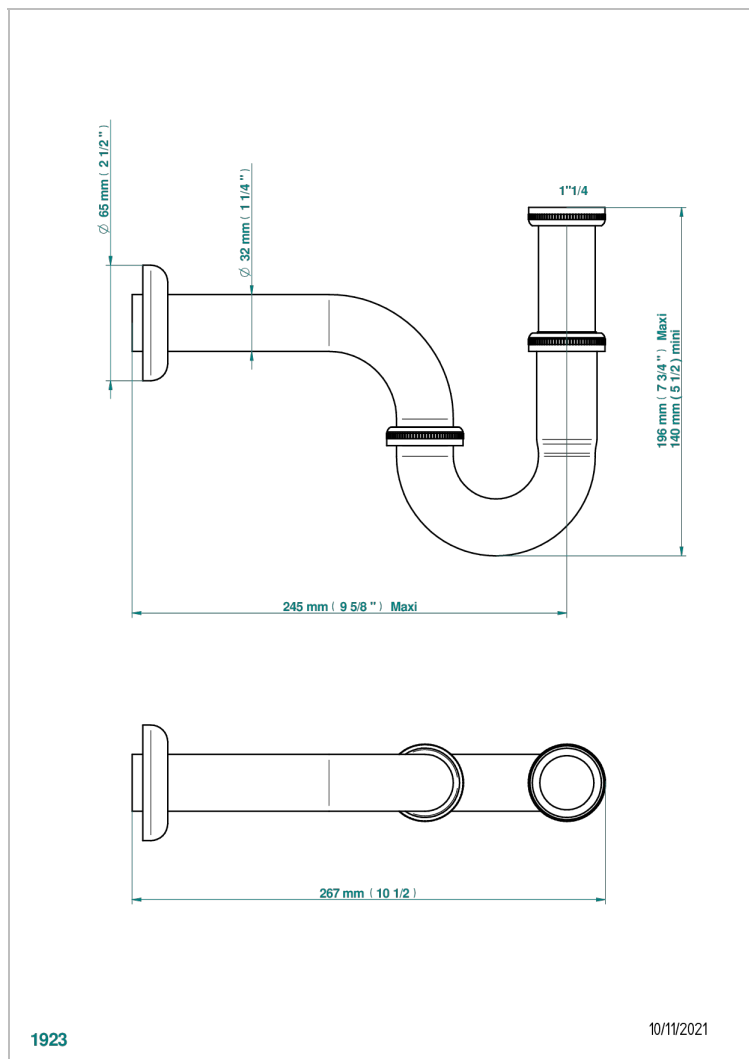

# NIHAL BLACK PORCELAIN

U2P-315L

Сифон регулируемый "P"-образный - высота : от 140 мм до 195 мм

THG<sup>®</sup>  
PARIS

## ХАРАКТЕРИСТИКИ

- Nihal Black porcelain
- Сифон регулируемый "P"-образный - высота : от 140 мм до 195 мм