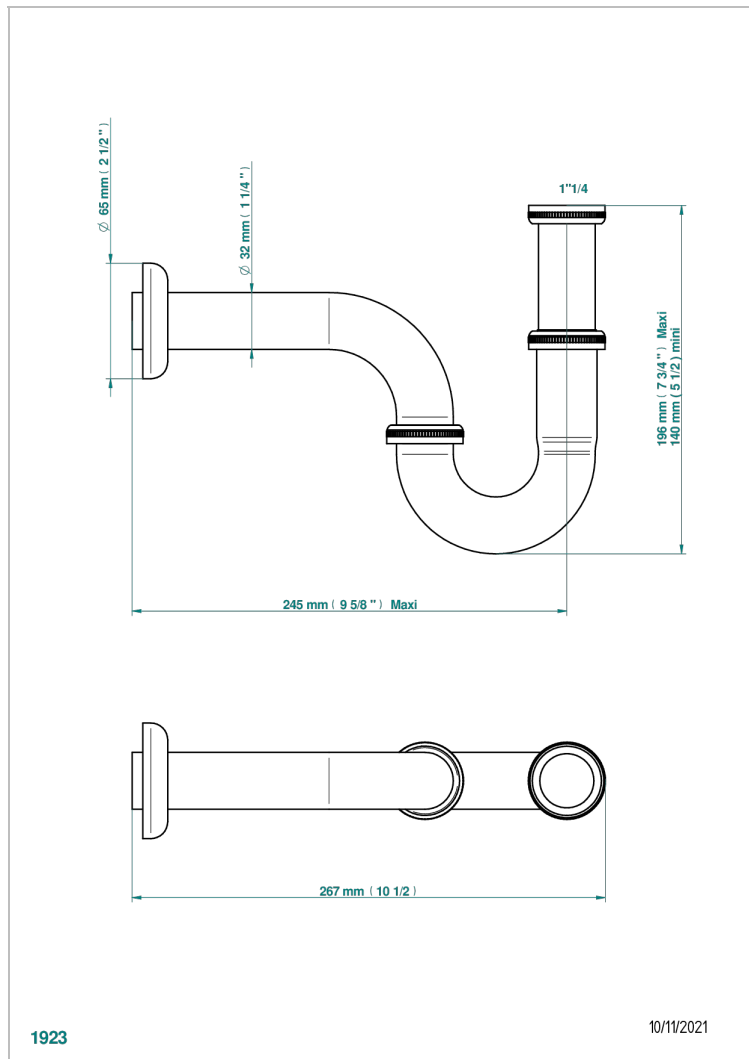

# NIHAL PORCELANA NEGRA

U2P-315L

Sifón de lavabo ajustable mini 140 mm maxi 195 mm con rosetón

THG<sup>®</sup>  
PARIS

## CARACTERÍSTICAS

- Nihal porcelana negra
- Sifón de lavabo ajustable mini 140 mm maxi 195 mm con rosetón