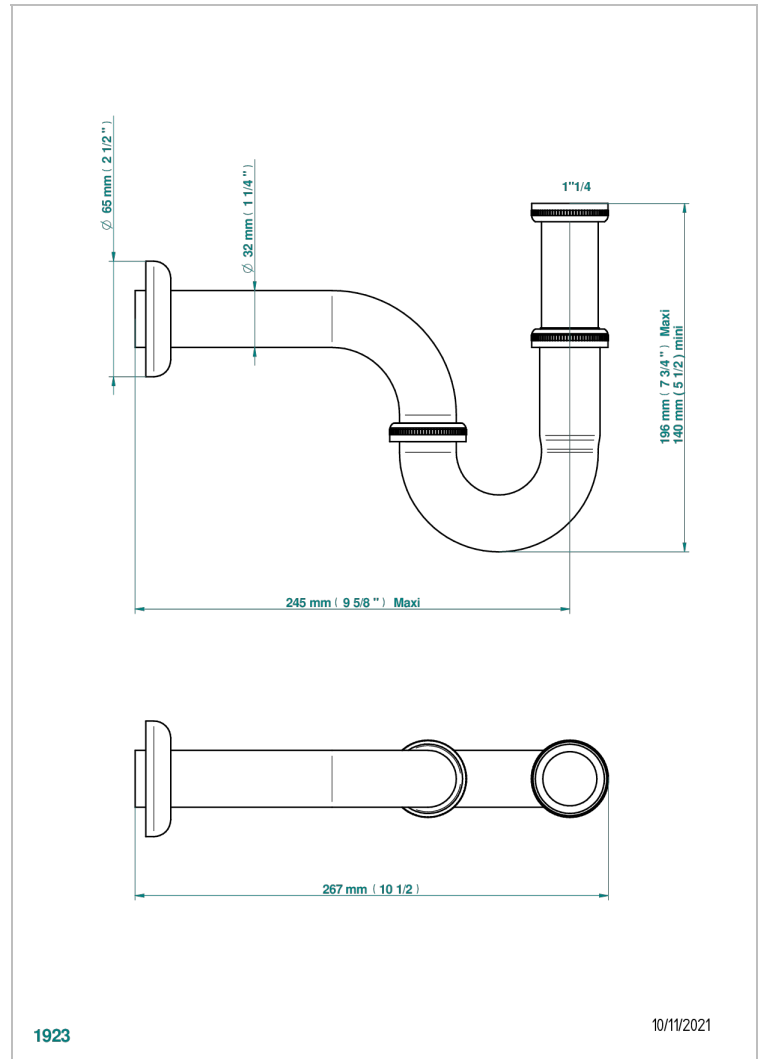

NIHAL PORCELAINE IVOIRE

U2N-315L/US

THG[®]
PARIS

Siphon tube de lavabo réglable avec rosace fourni par le client, standard américain

1923

10/11/2021

CARACTÉRISTIQUES

- Nihal Porcelaine ivoire
- Siphon tube de lavabo réglable avec rosace fourni par le client, standard américain

FINITIONS DISPONIBLES

Bronze clair - D01
Chromé - A02
Chromé / doré - G02
Chromé mat - C02
Doré brillant - F01
Doré mat - F07

Nickel brillant - B01
Nickel mat - C01
Noir mat céramique - D30
Or pâle - F30
Or pâle mat - F31
Pvd blush - H62