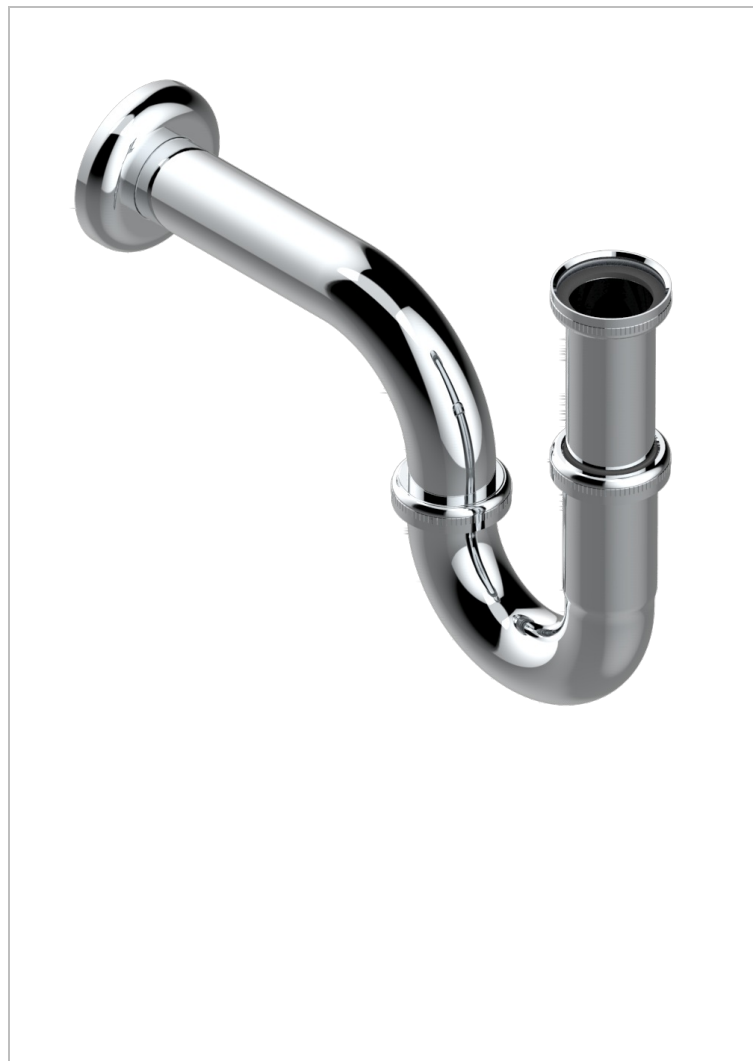

NIHAL PORCELAINE IVOIRE

U2N-315L

Siphon tube de lavabo réglable mini 140 maxi 195 mm avec rosace

THG[®]
PARIS

1923

10/11/2021

CARACTÉRISTIQUES

- Nihal Porcelaine ivoire
- Siphon tube de lavabo réglable mini 140 maxi 195 mm avec rosace

FINITIONS DISPONIBLES

Bronze clair - D01
Chromé - A02
Chromé / doré - G02
Chromé mat - C02
Doré brillant - F01
Doré mat - F07

Nickel brillant - B01
Nickel mat - C01
Noir mat céramique - D30
Or pâle - F30
Or pâle mat - F31
Pvd blush - H62