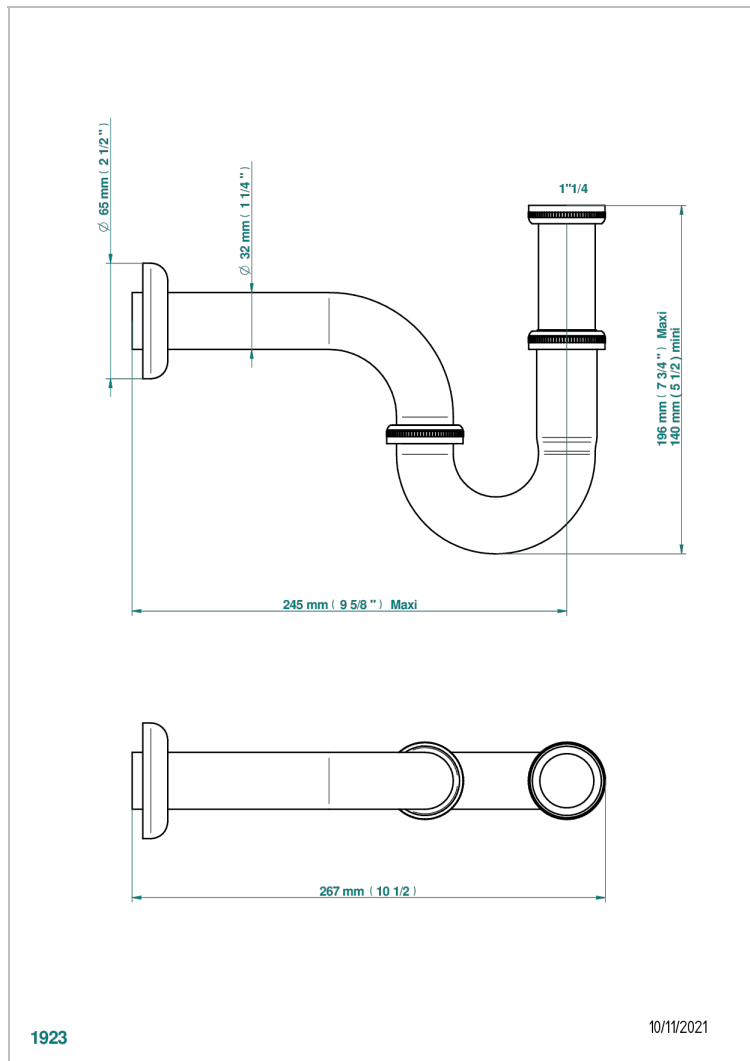

NIHAL PORCELAINE IVOIRE

U2N-315L

Siphon tube de lavabo réglable mini 140 maxi 195 mm avec rosace

THG[®]
PARIS

1923

10/11/2021

CARACTÉRISTIQUES

- Nihal Porcelaine ivoire
- Siphon tube de lavabo réglable mini 140 maxi 195 mm avec rosace

FINITIONS DISPONIBLES

Bronze clair - D01
Chromé - A02
Chromé / doré - G02
Chromé mat - C02
Doré brillant - F01
Doré mat - F07

Nickel brillant - B01
Nickel mat - C01
Noir mat céramique - D30
Or pâle - F30
Or pâle mat - F31
Pvd blush - H62