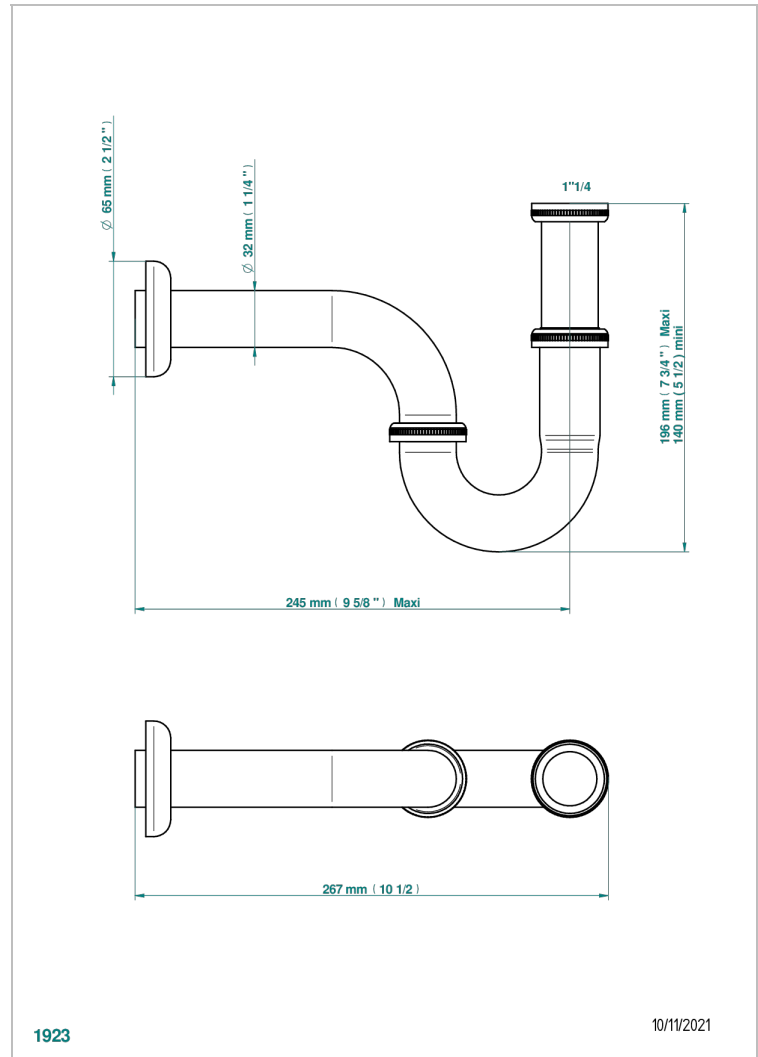

NIHAL PORCELAINE IVOIRE

U2N-315L

Siphon tube de lavabo réglable mini 140 maxi 195 mm avec rosace

THG[®]
PARIS

1923

10/11/2021

CARACTÉRISTIQUES

- Nihal Porcelaine ivoire
- Siphon tube de lavabo réglable mini 140 maxi 195 mm avec rosace

FINITIONS DISPONIBLES

Bronze clair - D01
Chromé - A02
Chromé / doré - G02
Chromé mat - C02
Doré brillant - F01
Doré mat - F07

Nickel brillant - B01
Nickel mat - C01
Noir mat céramique - D30
Or pâle - F30
Or pâle mat - F31
Pvd blush - H62