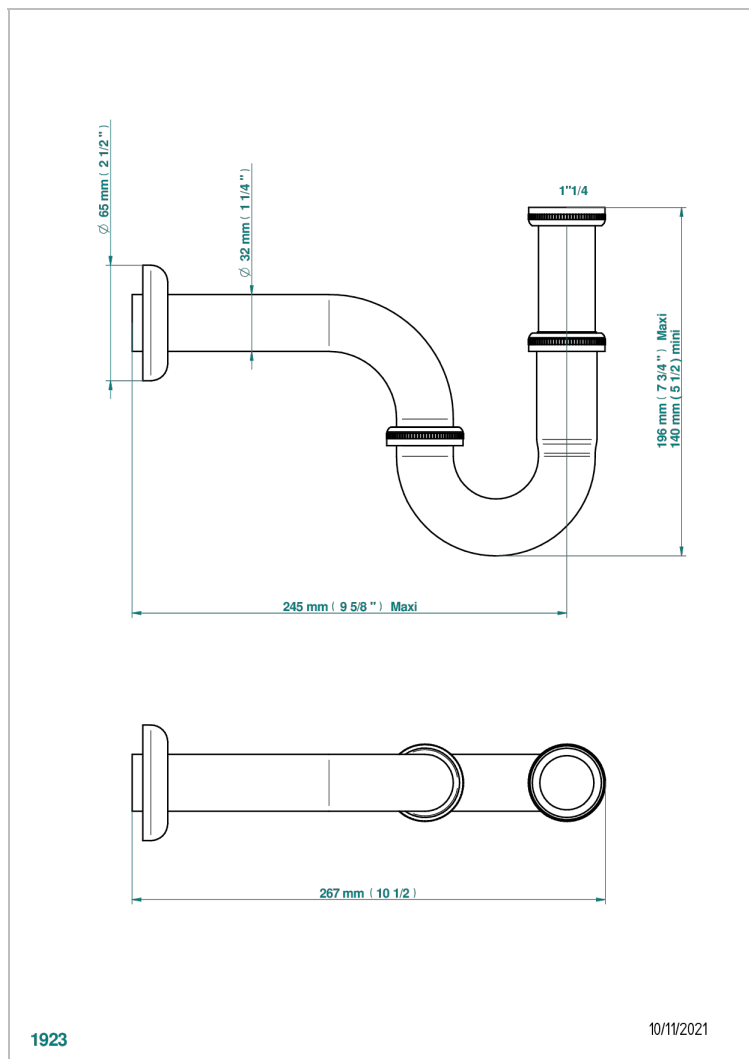

NIHAL PORCELANA DE COLOR MARFIL

U2N-315L

Sifón de lavabo ajustable mini 140 mm maxi 195 mm con rosetón

THG[®]
PARIS

1923

10/11/2021

CARACTERÍSTICAS

- Nihal porcelana de color marfil
- Sifón de lavabo ajustable mini 140 mm maxi 195 mm con rosetón

ACABADOS DISPONIBLES

Bronce claro - D01
Cerámica negra mate - D30
Cobre viejo mate - H07
Cromo - A02
Cromo / dorado - G02
Cromo mate - C02

Dorado - F01
Dorado mate - F07
Dorado pálido - F30
Dorado pálido mate (sin barniz) - F31
Níquel - B01
Níquel mate - C01