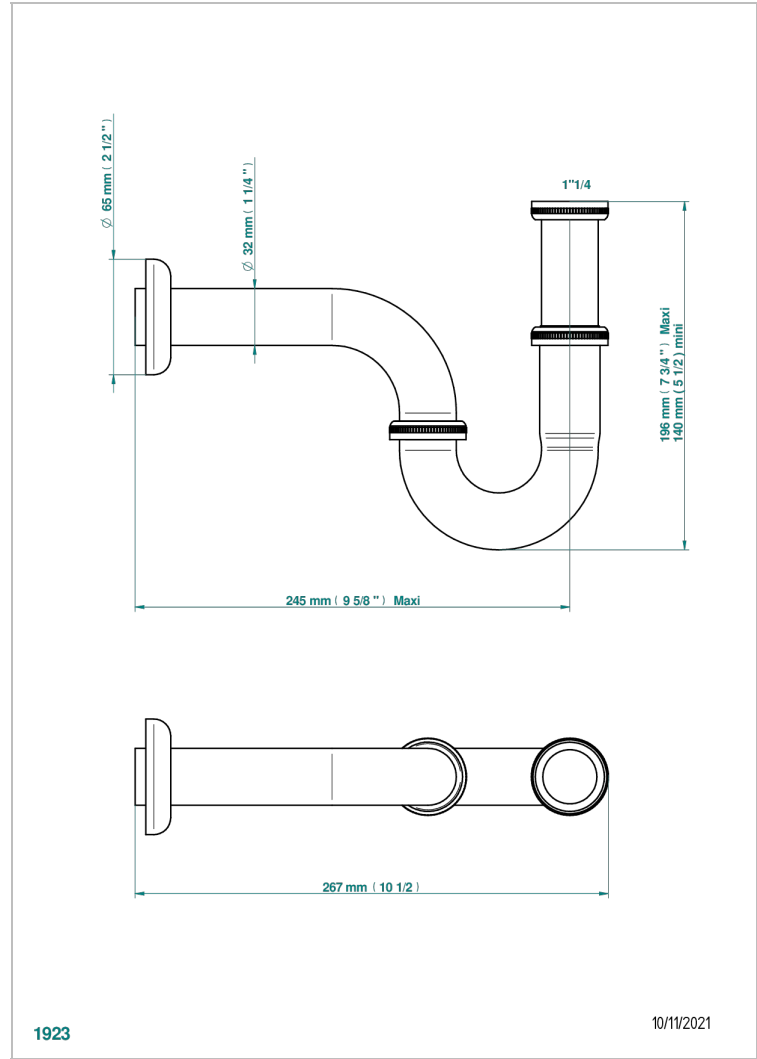

NIHAL IVORY PORCELAIN

U2N-315L

Adjustable "P" trap,height: mini 140 mm / maxi 195 mm

THG[®]
PARIS

CHARACTERISTIC

- Nihal Ivory porcelain
- Adjustable "P" trap,height: mini 140 mm / maxi 195 mm

AVAILABLE FINITIONS