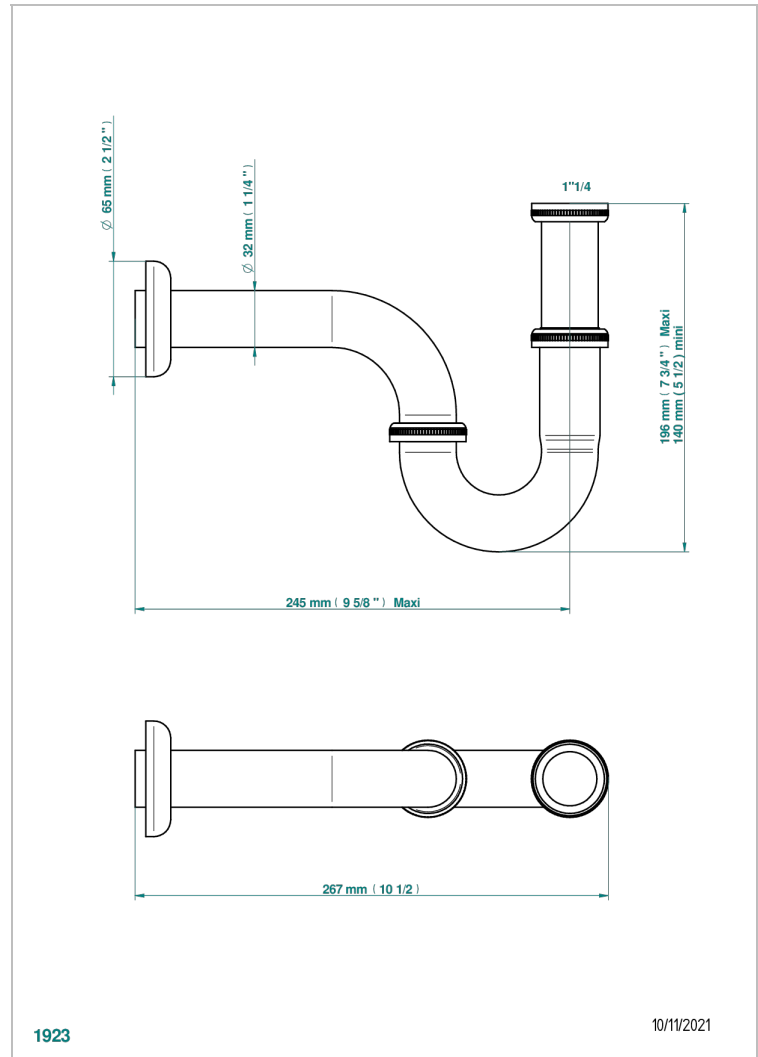

# NIHAL ELFENBEIN-PORZELLAN

U2N-315L

Röhrengeruchverschluss 1 1/4" mit Tauchrohr für Waschtisch - Mini 140 mm Maxi 195 mm

THG<sup>®</sup>  
PARIS

## EIGENSCHAFTEN

- Nihal Elfenbein-Porzellan
- Röhrengeruchverschluss 1 1/4" mit Tauchrohr für Waschtisch - Mini 140 mm Maxi 195 mm

## VERFÜGBARE OBERFLÄCHEN

Altnickel - H28  
Blassgold - F30  
Blassgold matt unlackiert - F31  
Bronze hell - D01  
Chrom - A02  
Chrom / gold - G02

Chrom matt - C02  
Gold - F01  
Gold matt - F07  
Kupfer altrot matt lackiert - H07  
Mattschwarz keramik - D30  
Nickel matt - C01