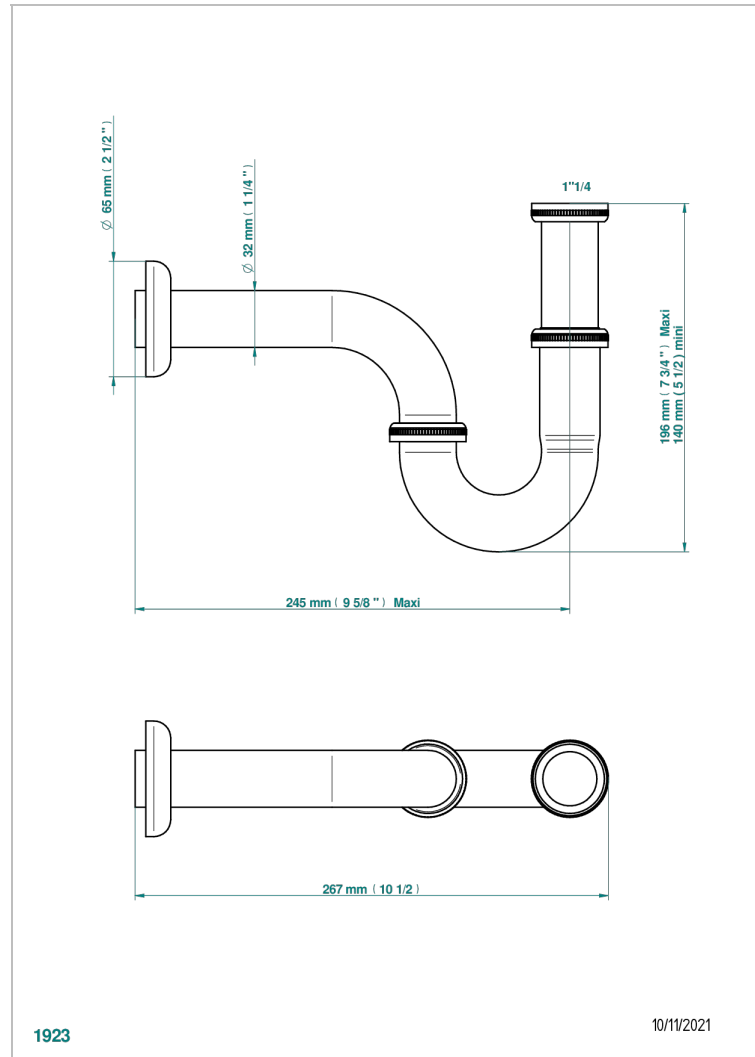

Siphon tube de lavabo réglable avec rosace fourni par le client, standard américain

1923

10/11/2021

CARACTÉRISTIQUES

- Nihal Métal
- Siphon tube de lavabo réglable avec rosace fourni par le client, standard américain

FINITIONS DISPONIBLES

Bronze clair - D01
 Chromé - A02
 Chromé / doré - G02
 Chromé mat - C02
 Doré brillant - F01
 Doré mat - F07

Nickel brillant - B01
 Nickel mat - C01
 Noir mat céramique - D30
 Or pâle - F30
 Or pâle mat - F31
 Pvd blush - H62