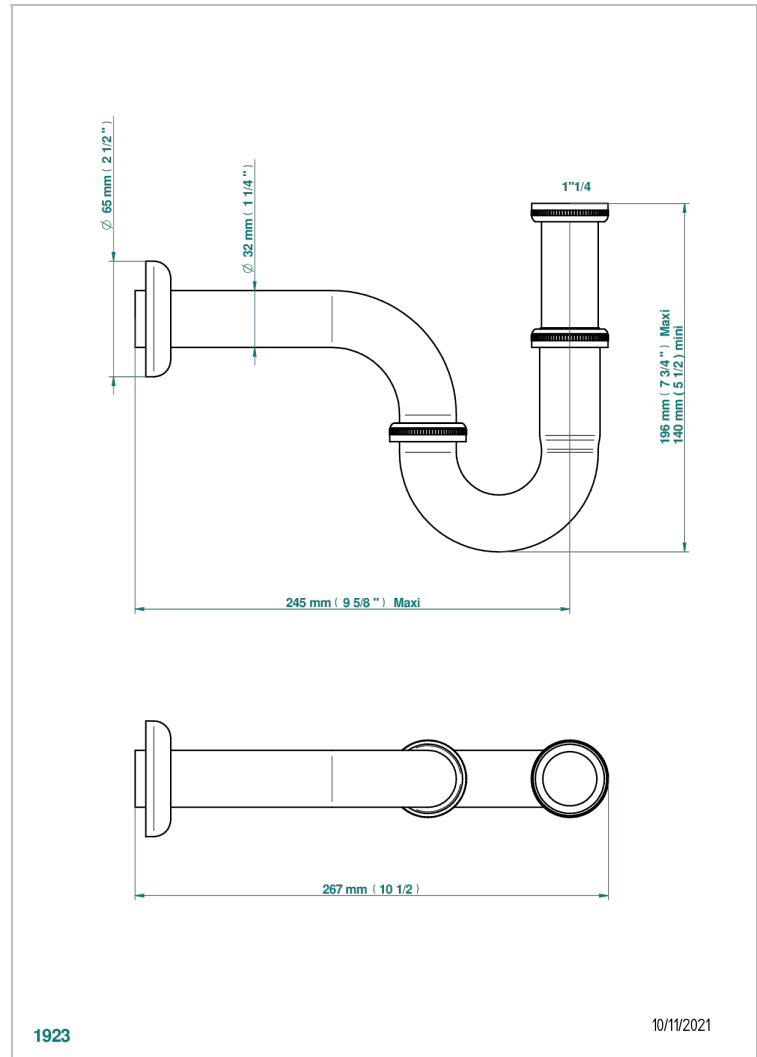

NIHAL PORCELAINE BLEUE

U2L-315L

Siphon tube de lavabo réglable mini 140 maxi 195 mm avec rosace

THG[®]
PARIS

1923

10/11/2021

CARACTÉRISTIQUES

- Nihal Porcelaine bleue
- Siphon tube de lavabo réglable mini 140 maxi 195 mm avec rosace

FINITIONS DISPONIBLES

Bronze clair - D01
Chromé - A02
Chromé / doré - G02
Chromé mat - C02
Doré brillant - F01
Doré mat - F07

Nickel brillant - B01
Nickel mat - C01
Noir mat céramique - D30
Or pâle - F30
Or pâle mat - F31
Pvd blush - H62