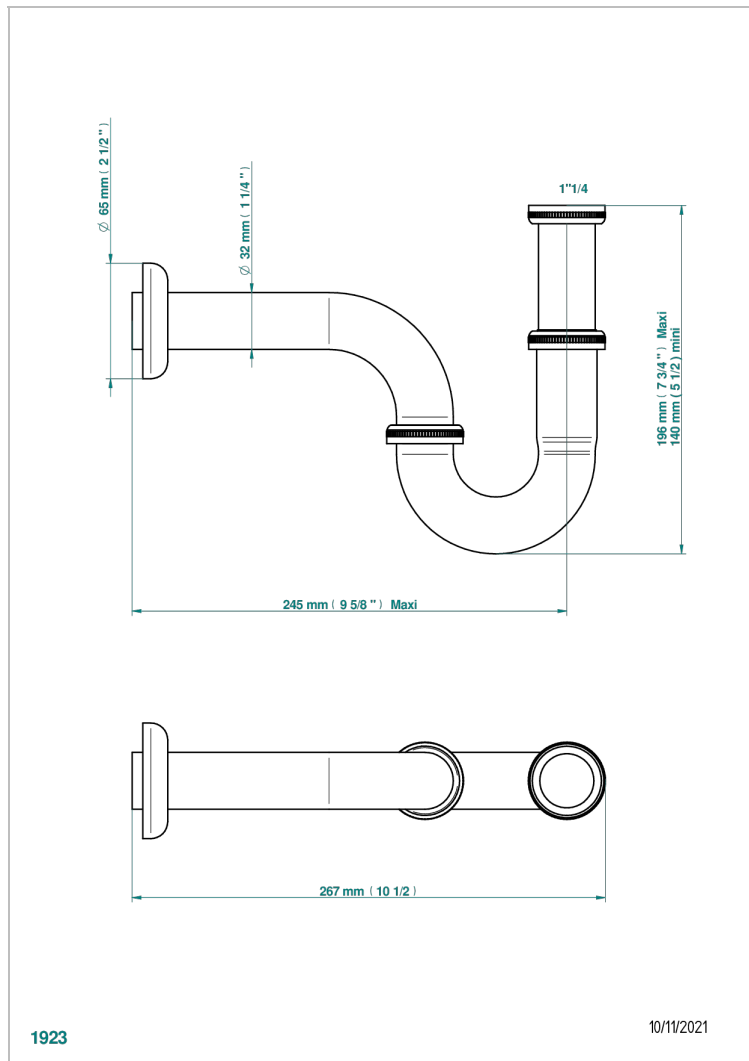

NIHAL BLUE PORCELAIN

U2L-315L

Сифон регулируемый "P"-образный - высота : от 140 мм до 195 мм

THG[®]
PARIS

1923

10/11/2021

ХАРАКТЕРИСТИКИ

- Nihal Blue porcelain
- Сифон регулируемый "P"-образный - высота : от 140 мм до 195 мм