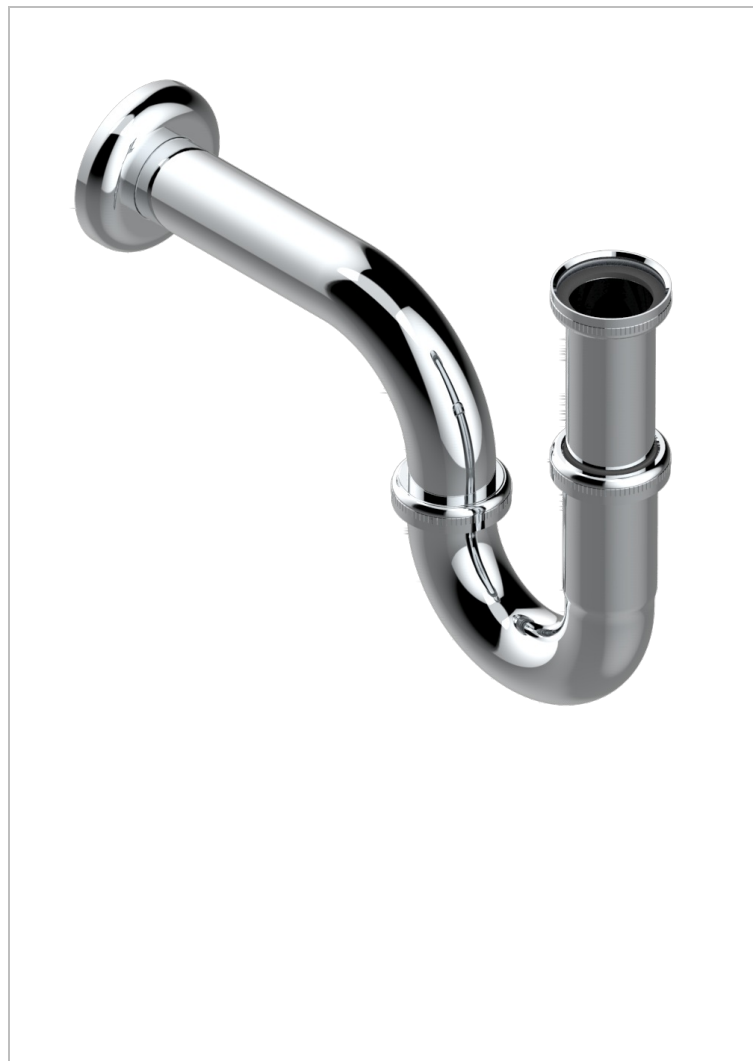

NIHAL BLUE PORCELAIN

U2L-315L

Сифон регулируемый "P"-образный - высота : от 140 мм до 195 мм

THG[®]
PARIS

1923

10/11/2021

ХАРАКТЕРИСТИКИ

- Nihal Blue porcelain
- Сифон регулируемый "P"-образный - высота : от 140 мм до 195 мм

ДОСТУПНЫЕ ВАРИАНТЫ ПОКРЫТИЙ

Black ceram - D30
Blush PVD - H62
Graphite PVD - H64
Matt Umber PVD - H67
Matt blush PVD - H60
Matt graphite PVD - H65

Umber PVD - H66
Бронза - D01
Золото - F01
Матовая красная старинная медь - H07
Матовое золото - F07
Матовое светлое золото - F31

Матовый никель - C01
Матовый хром - C02
Никель - B01
Покрытие PVD бронза - F33
Покрытие PVD золотистый цвет - H52
Покрытие PVD латунь - H49

Покрытие PVD матовая бронза - F34
Покрытие PVD матовая латунь - H50
Покрытие PVD матовый золотистый - H53
Покрытие PVD матовый никель - H56
Покрытие PVD никель - H55
Светлое золото - F30