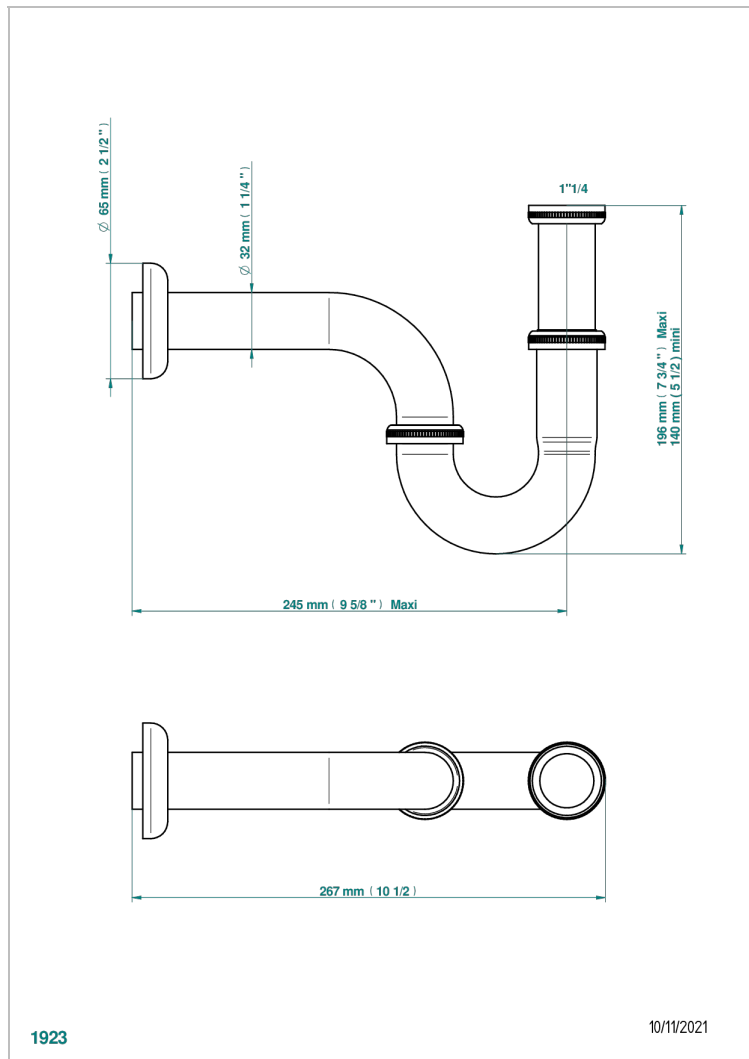

NIHAL PORCELAINE BLEUE

U2L-315L

Siphon tube de lavabo réglable mini 140 maxi 195 mm avec rosace

THG[®]
PARIS

CARACTÉRISTIQUES

- Nihal Porcelaine bleue
- Siphon tube de lavabo réglable mini 140 maxi 195 mm avec rosace

FINITIONS DISPONIBLES

Bronze clair - D01
Chromé - A02
Chromé / doré - G02
Chromé mat - C02
Doré brillant - F01
Doré mat - F07

Nickel brillant - B01
Nickel mat - C01
Noir mat céramique - D30
Or pâle - F30
Or pâle mat - F31
Pvd blush - H62