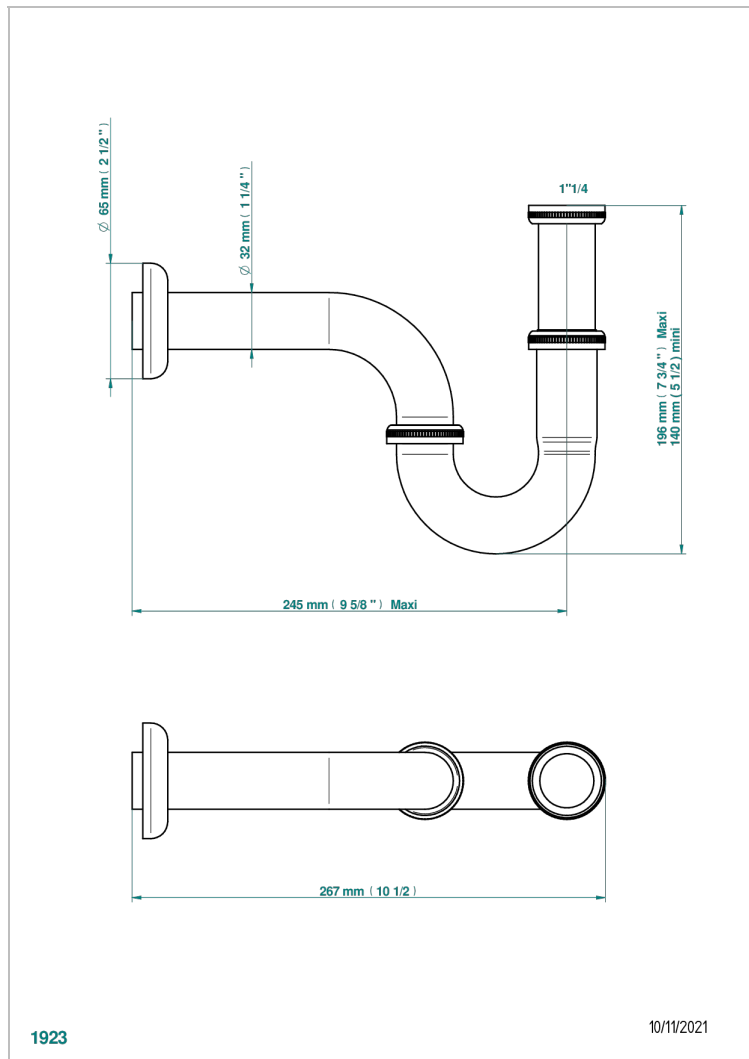

NIHAL PORCELANA AZUL

U2L-315L

Sifón de lavabo ajustable mini 140 mm maxi 195 mm con rosetón

THG[®]
PARIS

CARACTERÍSTICAS

- Nihal porcelana azul
- Sifón de lavabo ajustable mini 140 mm maxi 195 mm con rosetón

ACABADOS DISPONIBLES

Bronce claro - D01
Cerámica negra mate - D30
Cobre viejo mate - H07
Cromo - A02
Cromo / dorado - G02
Cromo mate - C02

Dorado - F01
Dorado mate - F07
Dorado pálido - F30
Dorado pálido mate (sin barniz) - F31
Níquel - B01
Níquel mate - C01

Pvd marrón bronce mate - F34
Pvd umber - H66
Pvd umber mate - H67