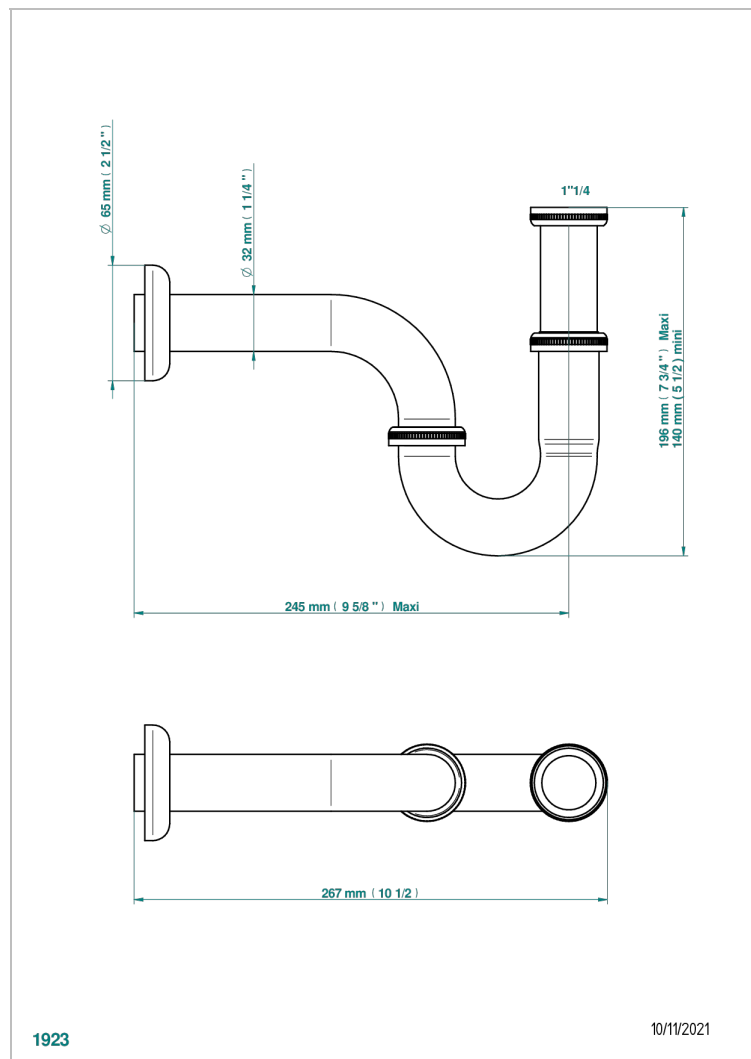

INFINI PORCELAINE BLANCHE DECOR OR

U2F-315L/US

THG[®]
PARIS

Siphon tube de lavabo réglable avec rosace fourni par le client, standard américain

1923

10/11/2021

CARACTÉRISTIQUES

- Infini Porcelaine blanche décor or
- Siphon tube de lavabo réglable avec rosace fourni par le client, standard américain

FINITIONS DISPONIBLES

Bronze clair - D01
Chromé - A02
Chromé mat - C02
Doré brillant - F01
Doré mat - F07
Nickel brillant - B01

Nickel mat - C01
Noir mat céramique - D30
Or pâle - F30
Or pâle mat - F31
Pvd blush - H62
Pvd blush mat - H60

Vieux cuivre rouge mat - H07
Vieux nickel - H28