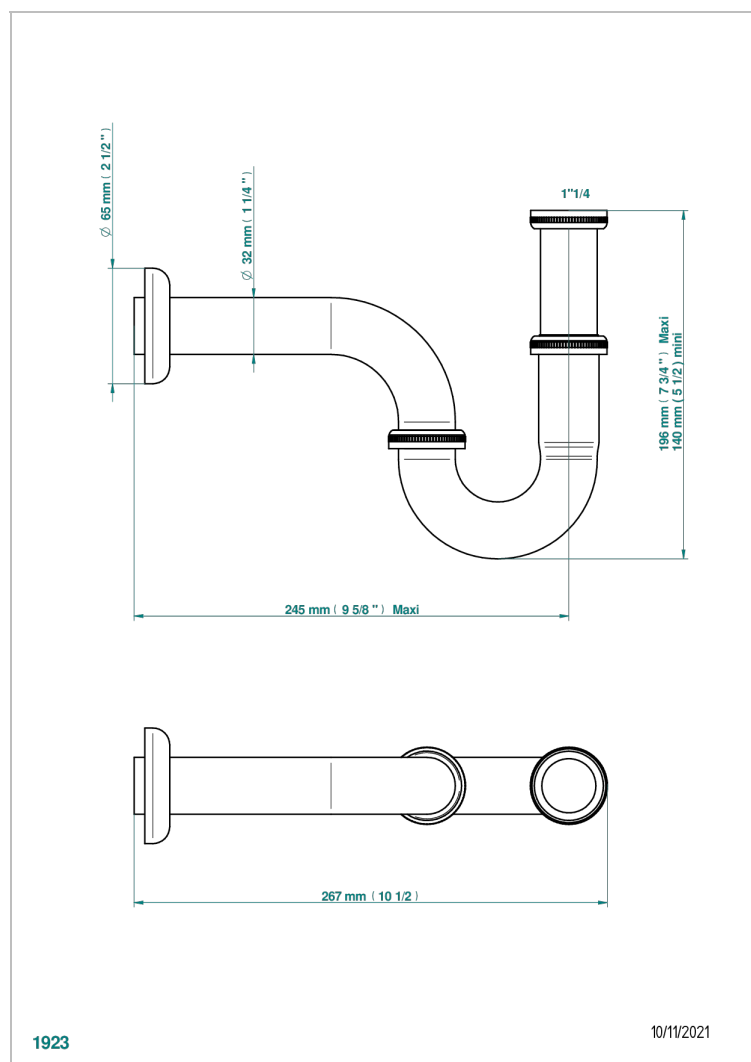

INFINI PORCELAINE BLANCHE DECOR OR

U2F-315L

Siphon tube de lavabo réglable mini 140 maxi 195 mm avec rosace

THG[®]
PARIS

CARACTÉRISTIQUES

- Infini Porcelaine blanche décor or
- Siphon tube de lavabo réglable mini 140 maxi 195 mm avec rosace

FINITIONS DISPONIBLES

Bronze clair - D01
Chromé - A02
Chromé mat - C02
Doré brillant - F01
Doré mat - F07
Nickel brillant - B01

Nickel mat - C01
Noir mat céramique - D30
Or pâle - F30
Or pâle mat - F31
Pvd blush - H62
Pvd blush mat - H60

Vieux cuivre rouge mat - H07
Vieux nickel - H28