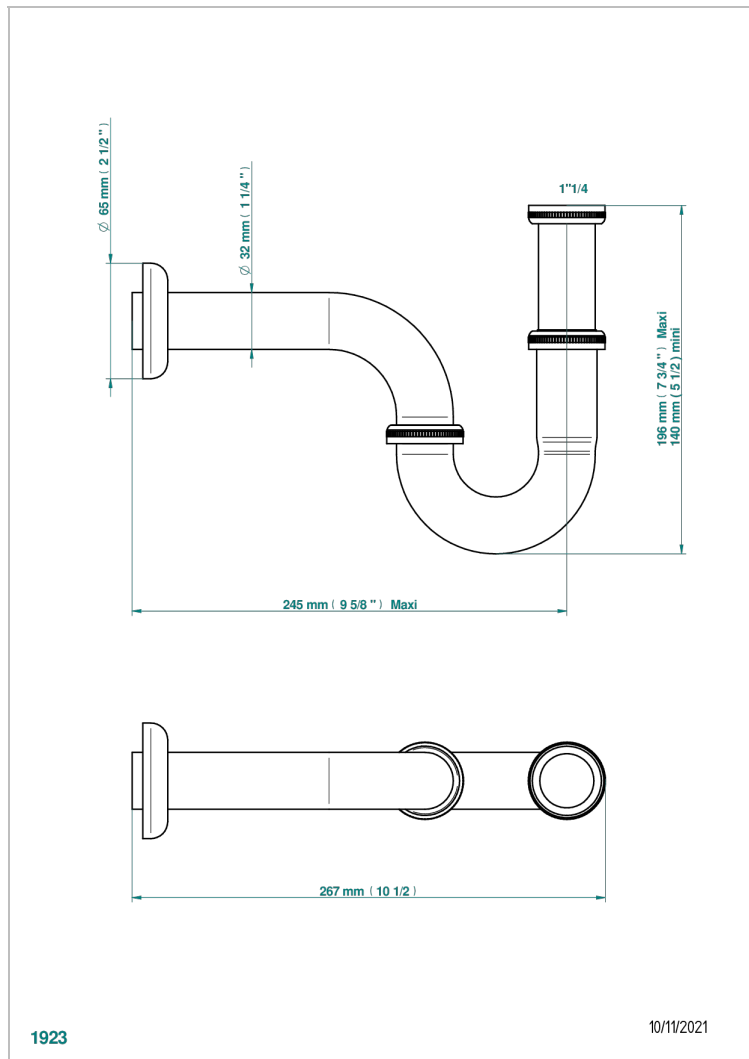

# INFINI WHITE PORCELAIN WITH GOLD DECOR

U2F-315L

Sifón de lavabo ajustable mini 140 mm maxi 195 mm con rosetón

THG<sup>®</sup>  
PARIS

1923

10/11/2021

## CARACTERÍSTICAS

- Infini White Porcelain with Gold decor
- Sifón de lavabo ajustable mini 140 mm maxi 195 mm con rosetón

## ACABADOS DISPONIBLES

Bronce claro - D01  
Cerámica negra mate - D30  
Cobre viejo mate - H07  
Cromo - A02  
Cromo mate - C02  
Dorado - F01

Dorado mate - F07  
Dorado pálido - F30  
Dorado pálido mate (sin barniz) - F31  
Níquel - B01  
Níquel mate - C01  
Níquel viejo - H28