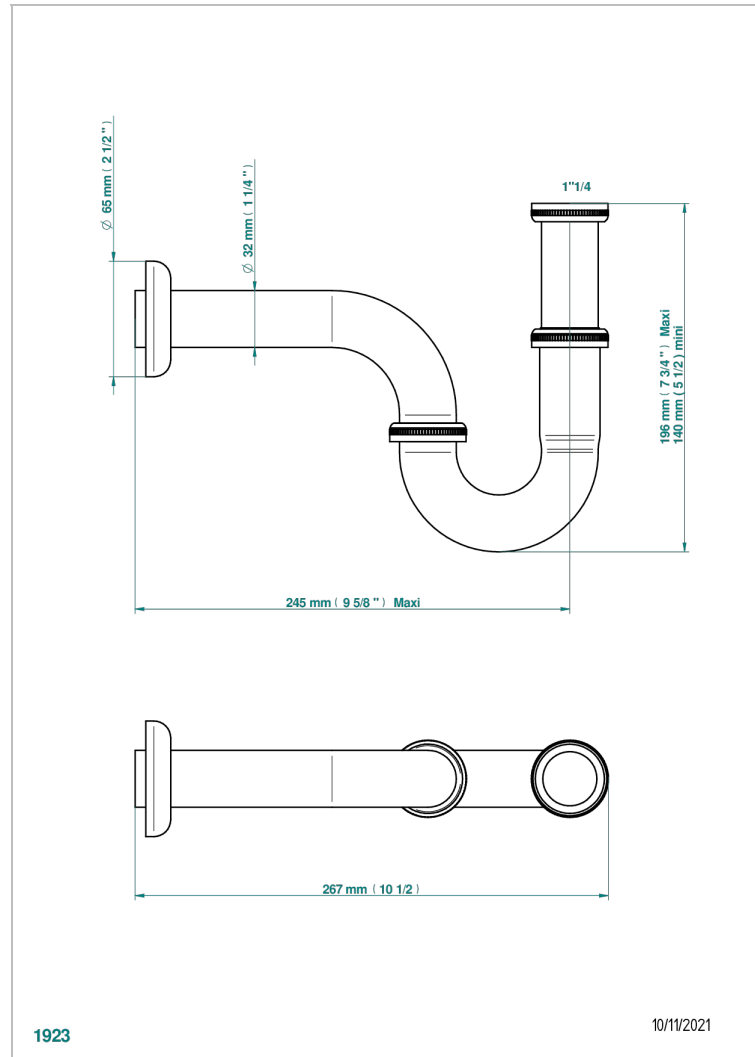

INFINI WEISSES PORZELLAN, DEKOR GOLD

U2F-315L

Röhrengeruchverschluss 1 1/4" mit Tauchrohr für Waschtisch - Mini 140 mm Maxi 195 mm

EIGENSCHAFTEN

- Infini Weißes Porzellan, Dekor Gold
- Röhrengeruchverschluss 1 1/4" mit Tauchrohr für Waschtisch - Mini 140 mm Maxi 195 mm

VERFÜGBARE OBERFLÄCHEN

Altnickel - H28
Blassgold - F30
Blassgold matt unlackiert - F31
Bronze hell - D01
Chrom - A02
Chrom matt - C02

Gold - F01
Gold matt - F07
Kupfer altrot matt lackiert - H07
Mattschwarz keramik - D30
Nickel matt - C01
Pvd blush - H62