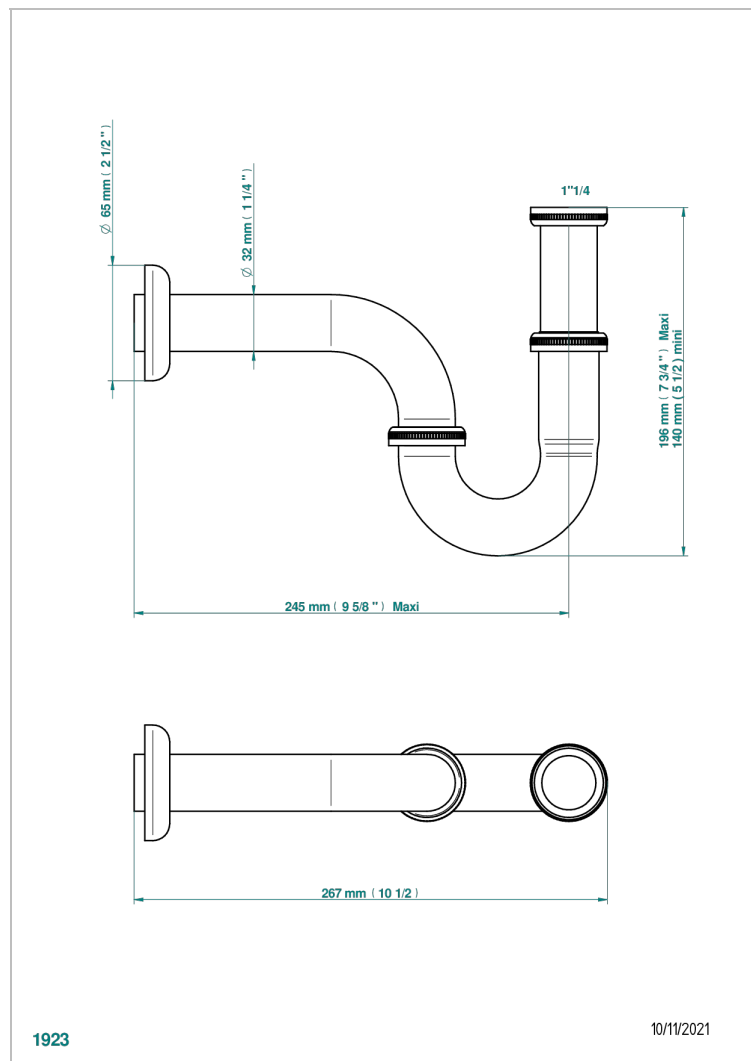

INFINI PORCELAINE BLANCHE DECOR OR

U2F-315L

Siphon tube de lavabo réglable mini 140 maxi 195 mm avec rosace

THG[®]
PARIS

CARACTÉRISTIQUES

- Infini Porcelaine blanche décor or
- Siphon tube de lavabo réglable mini 140 maxi 195 mm avec rosace

FINITIONS DISPONIBLES

Bronze clair - D01
Chromé - A02
Chromé mat - C02
Doré brillant - F01
Doré mat - F07
Nickel brillant - B01

Nickel mat - C01
Noir mat céramique - D30
Or pâle - F30
Or pâle mat - F31
Pvd blush - H62
Pvd blush mat - H60

Vieux cuivre rouge mat - H07
Vieux nickel - H28