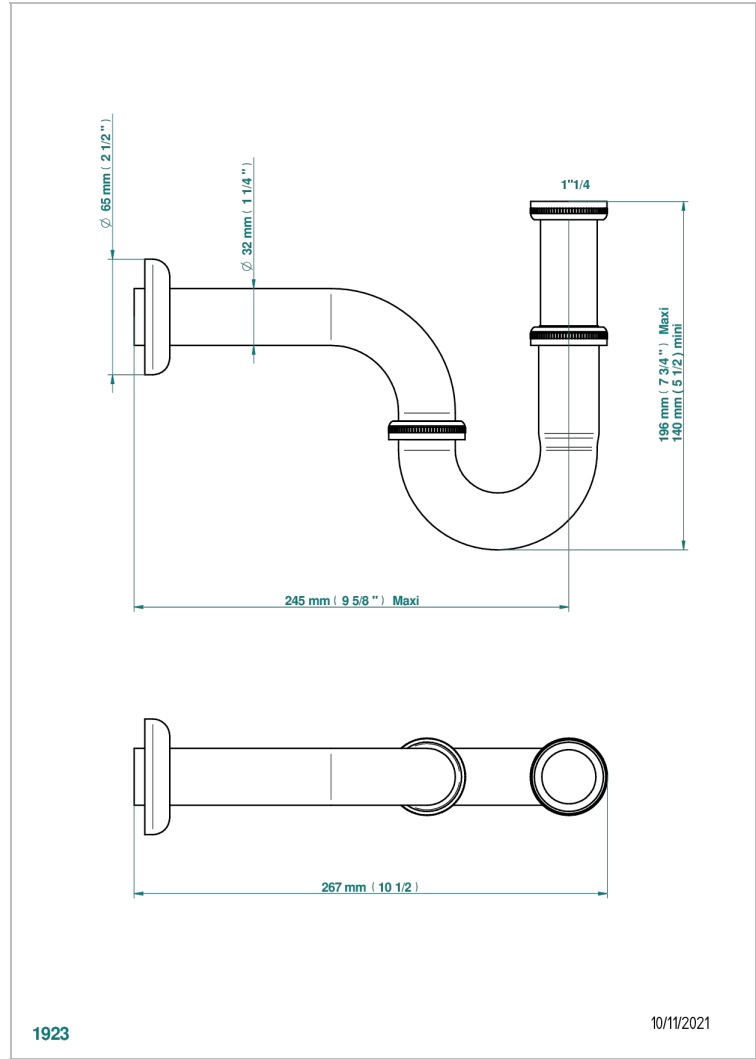

INFINI WHITE PORCELAIN WITH GOLD DECOR

U2F-315L

Sifón de lavabo ajustable mini 140 mm maxi 195 mm con rosetón

THG[®]
PARIS

1923

10/11/2021

CARACTERÍSTICAS

- Infini White Porcelain with Gold decor
- Sifón de lavabo ajustable mini 140 mm maxi 195 mm con rosetón

ACABADOS DISPONIBLES

Bronce claro - D01
Cerámica negra mate - D30
Cobre viejo mate - H07
Cromo - A02
Cromo mate - C02
Dorado - F01

Dorado mate - F07
Dorado pálido - F30
Dorado pálido mate (sin barniz) - F31
Níquel - B01
Níquel mate - C01
Níquel viejo - H28

Pvd umber - H66
Pvd umber mate - H67