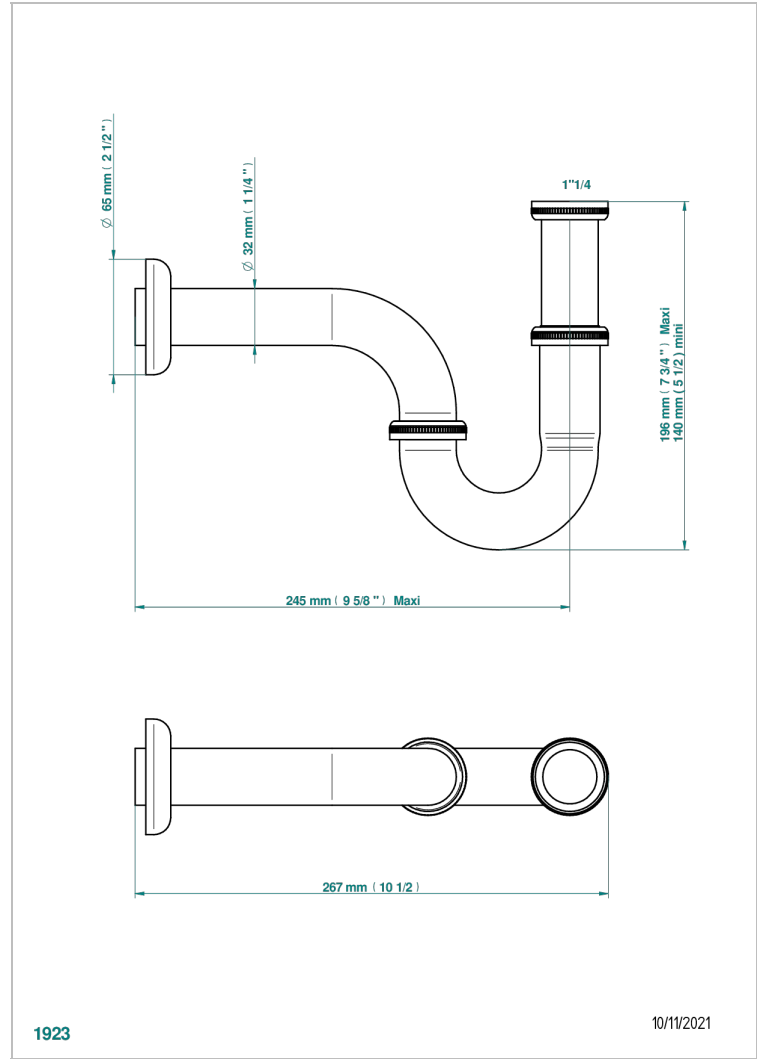

INFINI WEISSES PORZELLAN, DEKOR GOLD

U2F-315L

Röhrengeruchverschluss 1 1/4" mit Tauchrohr für Waschtisch - Mini 140 mm Maxi 195 mm

1923

10/11/2021

EIGENSCHAFTEN

- Infini Weißes Porzellan, Dekor Gold
- Röhrengeruchverschluss 1 1/4" mit Tauchrohr für Waschtisch - Mini 140 mm Maxi 195 mm

VERFÜGBARE OBERFLÄCHEN

Altnickel - H28
Blassgold - F30
Blassgold matt unlackiert - F31
Bronze hell - D01
Chrom - A02
Chrom matt - C02

Gold - F01
Gold matt - F07
Kupfer altrot matt lackiert - H07
Mattschwarz keramik - D30
Nickel matt - C01
Pvd blush - H62