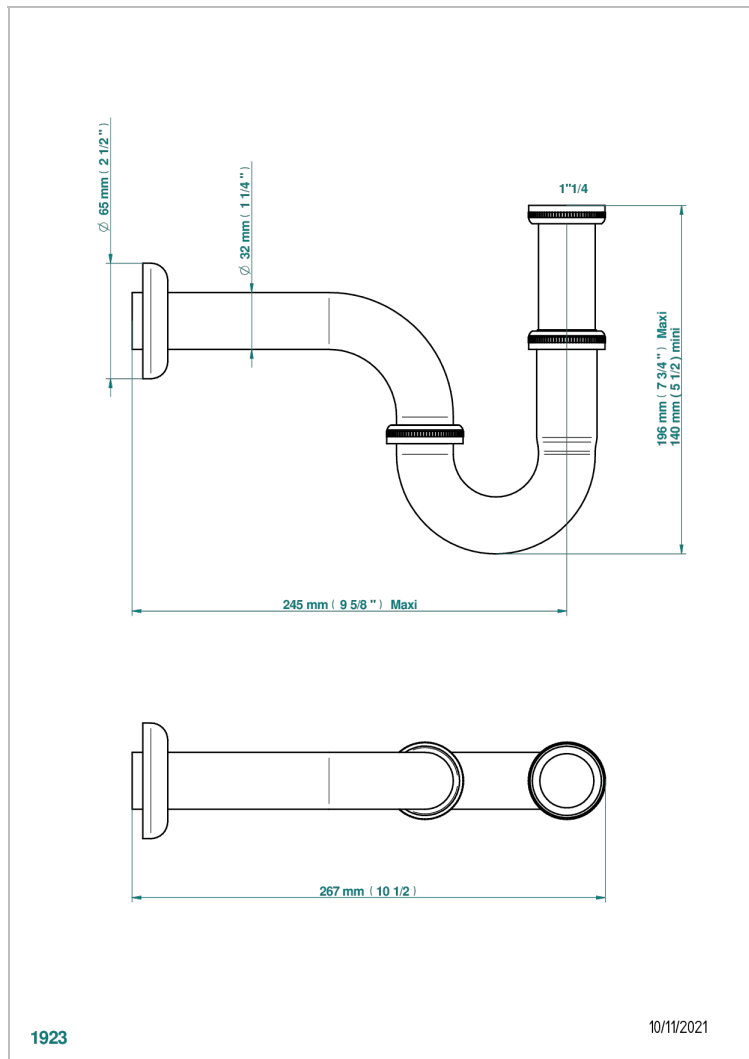

# INFINI WHITE PORCELAIN WITH GOLD DECOR

THG<sup>®</sup>  
PARIS

U2F-315L

可调节台盆下水管，最下140最大195毫米，带壁罩

1923

10/11/2021

## 特色

- Infini White Porcelain with Gold decor
- 可调节台盆下水管，最下140最大195毫米，带壁罩