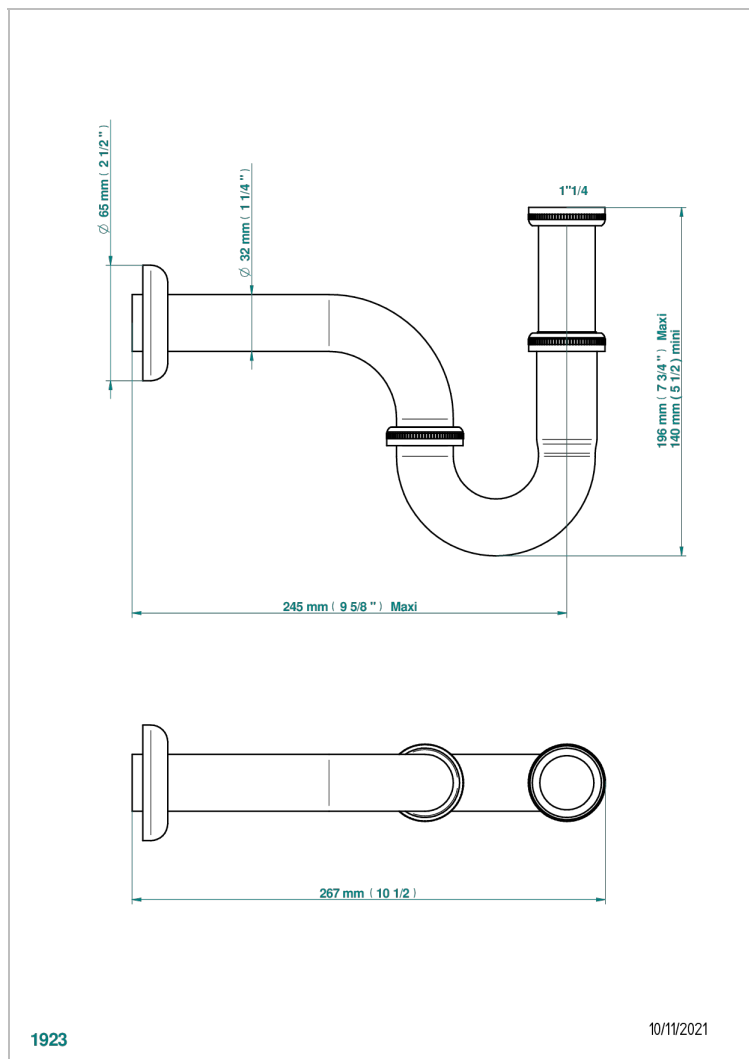

INFINI PORCELAINE BLANCHE DECOR PLATINE

U2E-315L/US

Siphon tube de lavabo réglable avec rosace fourni par le client, standard américain

1923

10/11/2021

CARACTÉRISTIQUES

- Infini Porcelaine blanche décor platine
- Siphon tube de lavabo réglable avec rosace fourni par le client, standard américain

FINITIONS DISPONIBLES

Bronze clair - D01
Chromé - A02
Chromé mat - C02
Doré brillant - F01
Doré mat - F07
Nickel brillant - B01

Nickel mat - C01
Noir mat céramique - D30
Or pâle - F30
Or pâle mat - F31
Pvd blush - H62
Pvd blush mat - H60

Vieux cuivre rouge mat - H07
Vieux nickel - H28