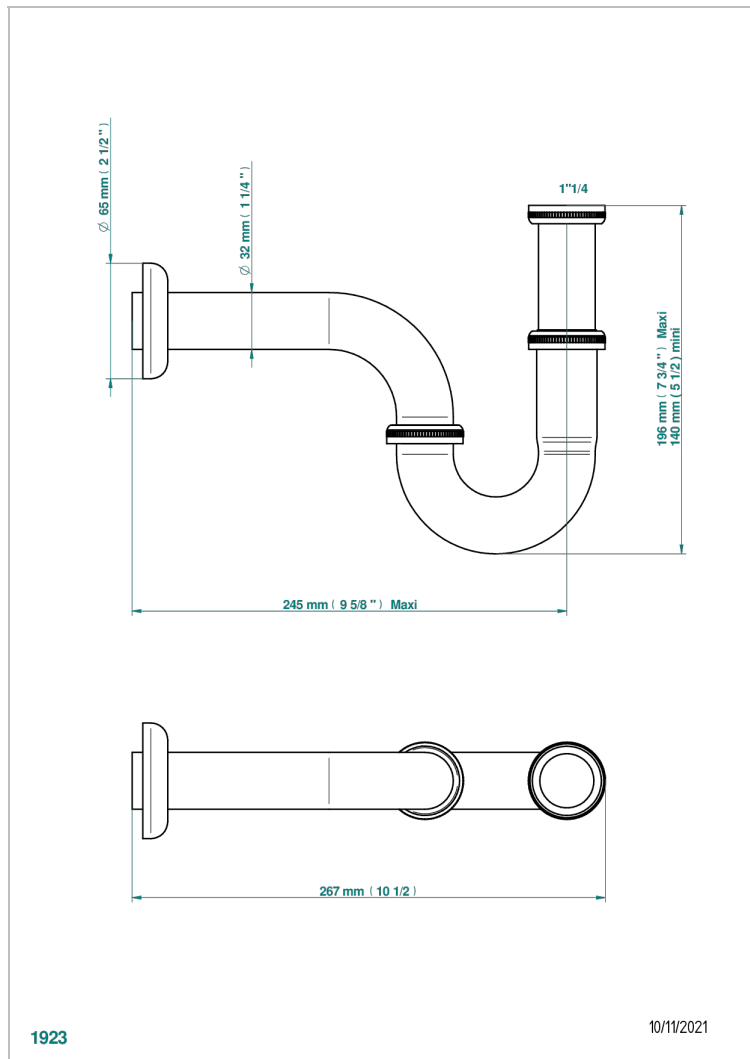

INFINI WHITE PORCELAIN WITH PLATINUM DECOR

U2E-315L/US

Heavy cast brass adjustable P-trap with cleanout plug 1 1/4" - 1 1/4" 17 gauge

CARACTERÍSTICAS

- Infini White Porcelain with Platinum decor
- Heavy cast brass adjustable P-trap with cleanout plug 1 1/4" - 1 1/4" 17 gauge

ACABADOS DISPONIBLES

Bronce claro - D01
Cerámica negra mate - D30
Cobre viejo mate - H07
Cromo - A02
Cromo mate - C02
Dorado - F01

Dorado mate - F07
Dorado pálido - F30
Dorado pálido mate (sin barniz) - F31
Níquel - B01
Níquel mate - C01
Níquel viejo - H28

Pvd umber - H66
Pvd umber mate - H67