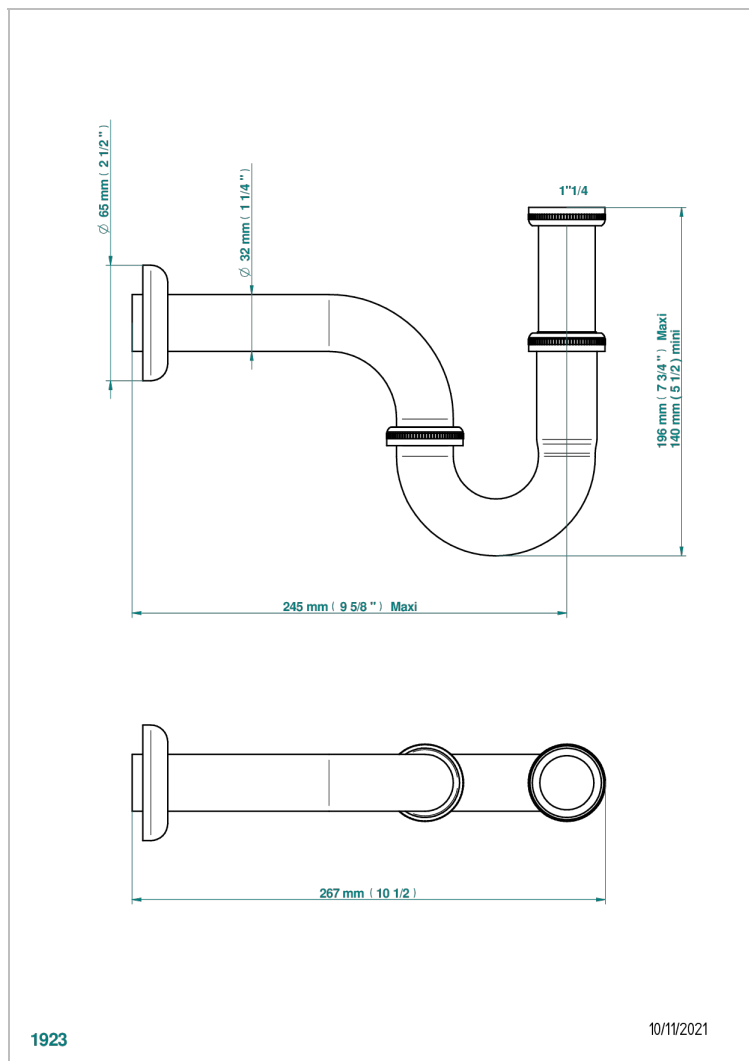

# INFINI PORCELAINE BLANCHE DECOR PLATINE

U2E-315L

Siphon tube de lavabo réglable mini 140 maxi 195 mm avec rosace

## CARACTÉRISTIQUES

- Infini Porcelaine blanche décor platine
- Siphon tube de lavabo réglable mini 140 maxi 195 mm avec rosace

Vieux cuivre rouge mat - H07  
Vieux nickel - H28