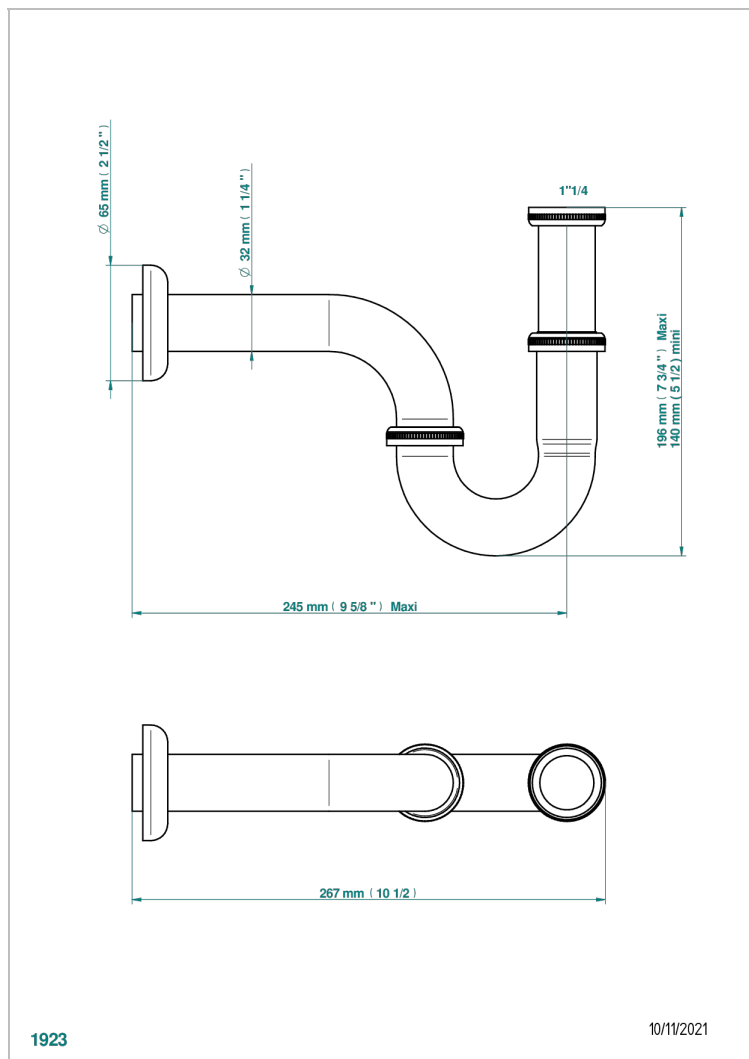

# INFINI PORCELAINE BLANCHE DECOR PLATINE

U2E-315L

Siphon tube de lavabo réglable mini 140 maxi 195 mm avec rosace

## CARACTÉRISTIQUES

- Infini Porcelaine blanche décor platine
- Siphon tube de lavabo réglable mini 140 maxi 195 mm avec rosace

Vieux cuivre rouge mat - H07  
Vieux nickel - H28