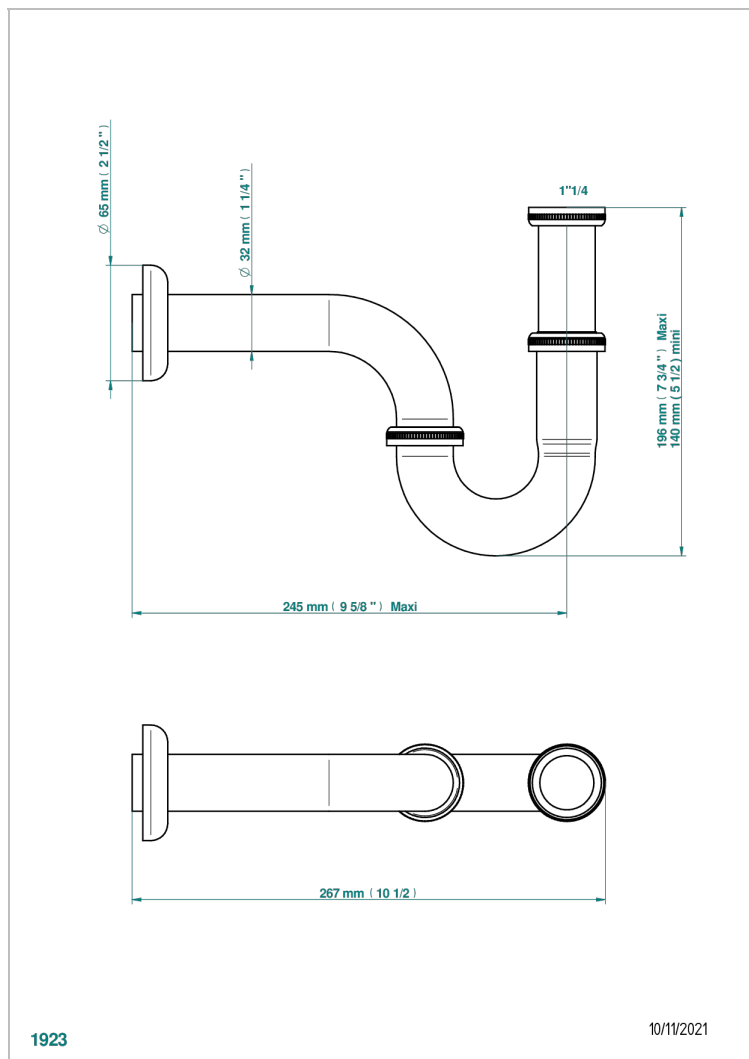

INFINI WHITE PORCELAIN WITH PLATINUM DECOR

U2E-315L

Sifón de lavabo ajustable mini 140 mm maxi 195 mm con rosetón

CARACTERÍSTICAS

- Infini White Porcelain with Platinum decor
- Sifón de lavabo ajustable mini 140 mm maxi 195 mm con rosetón

ACABADOS DISPONIBLES

Bronce claro - D01
Cerámica negra mate - D30
Cobre viejo mate - H07
Cromo - A02
Cromo mate - C02
Dorado - F01

Dorado mate - F07
Dorado pálido - F30
Dorado pálido mate (sin barniz) - F31
Níquel - B01
Níquel mate - C01
Níquel viejo - H28

Pvd umber - H66
Pvd umber mate - H67