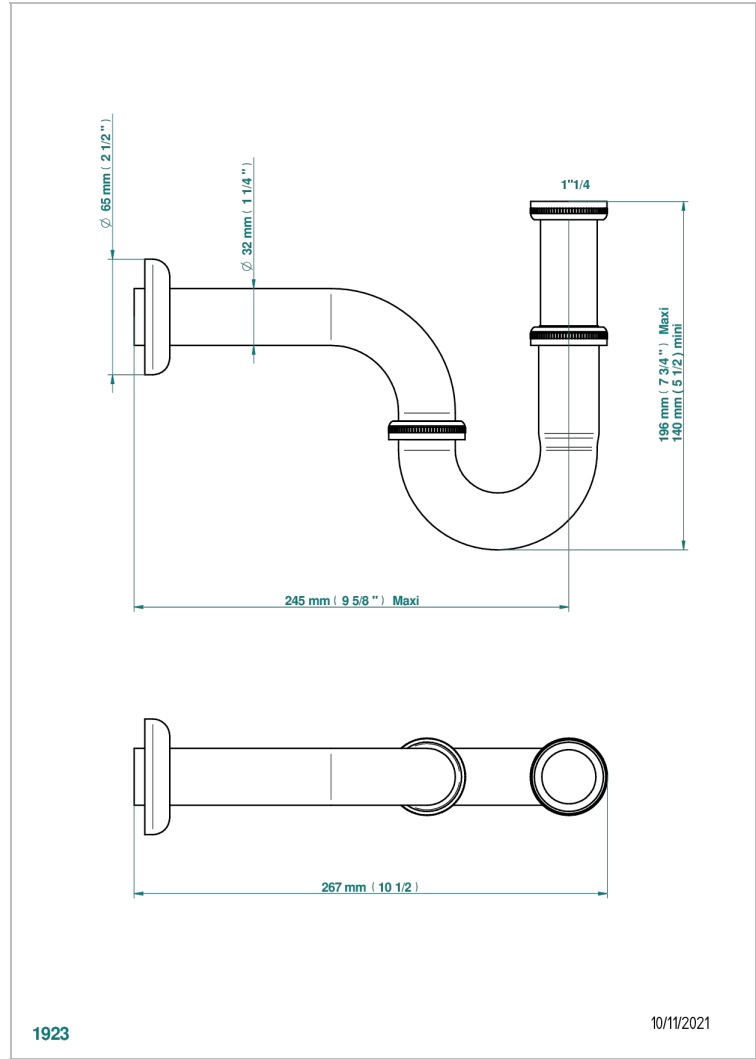

INFINI WEISSES PORZELLAN, DEKORPLATIN

U2E-315L

Röhrengeruchverschluss 1 1/4" mit Tauchrohr für Waschtisch - Mini 140 mm Maxi 195 mm

EIGENSCHAFTEN

- Infini Weißes Porzellan, Dekor Platin
- Röhrengeruchverschluss 1 1/4" mit Tauchrohr für Waschtisch - Mini 140 mm Maxi 195 mm

VERFÜGBARE OBERFLÄCHEN

Altnickel - H28
Blassgold - F30
Blassgold matt unlackiert - F31
Bronze hell - D01
Chrom - A02
Chrom matt - C02

Gold - F01
Gold matt - F07
Kupfer altrot matt lackiert - H07
Mattschwarz keramik - D30
Nickel matt - C01
Pvd blush - H62

Pvd umber matt - H67
Silbernickel - B01