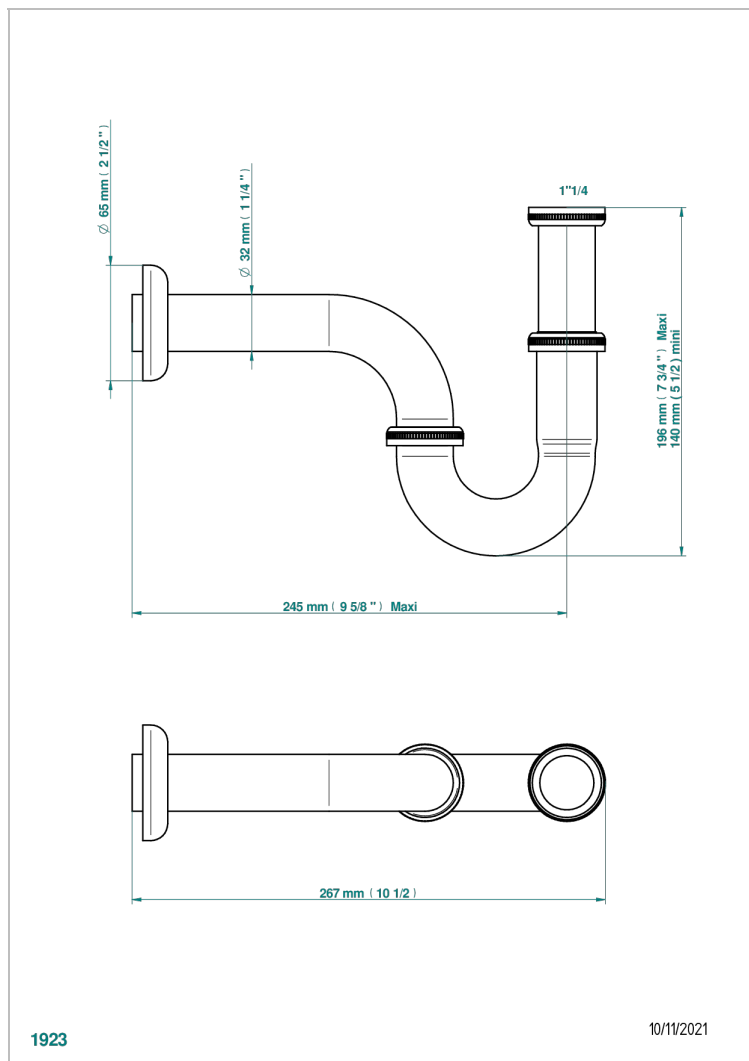

INFINI PORCELAINE BLANCHE DECOR PLATINE

U2E-315L

Siphon tube de lavabo réglable mini 140 maxi 195 mm avec rosace

CARACTÉRISTIQUES

- Infini Porcelaine blanche décor platine
- Siphon tube de lavabo réglable mini 140 maxi 195 mm avec rosace

FINITIONS DISPONIBLES

Bronze clair - D01
Chromé - A02
Chromé mat - C02
Doré brillant - F01
Doré mat - F07
Nickel brillant - B01

Nickel mat - C01
Noir mat céramique - D30
Or pâle - F30
Or pâle mat - F31
Pvd blush - H62
Pvd blush mat - H60

Vieux cuivre rouge mat - H07
Vieux nickel - H28