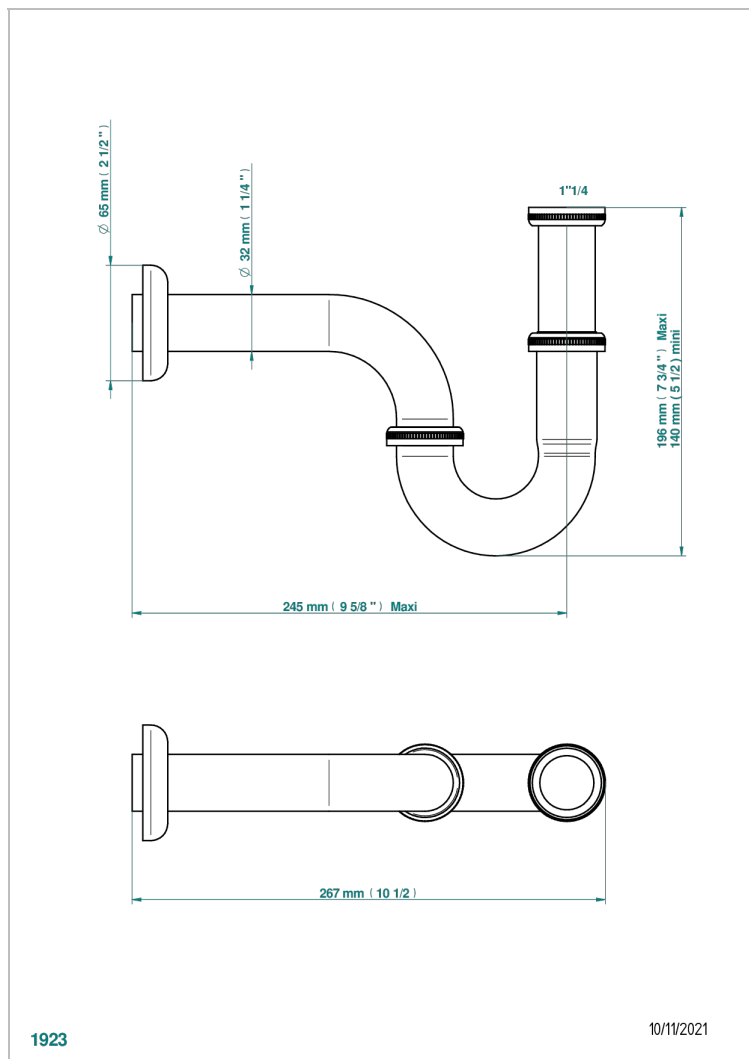

# INFINI WHITE PORCELAIN WITH PLATINUM DECOR

U2E-315L

Sifón de lavabo ajustable mini 140 mm maxi 195 mm con rosetón

## CARACTERÍSTICAS

- Infini White Porcelain with Platinum decor
- Sifón de lavabo ajustable mini 140 mm maxi 195 mm con rosetón