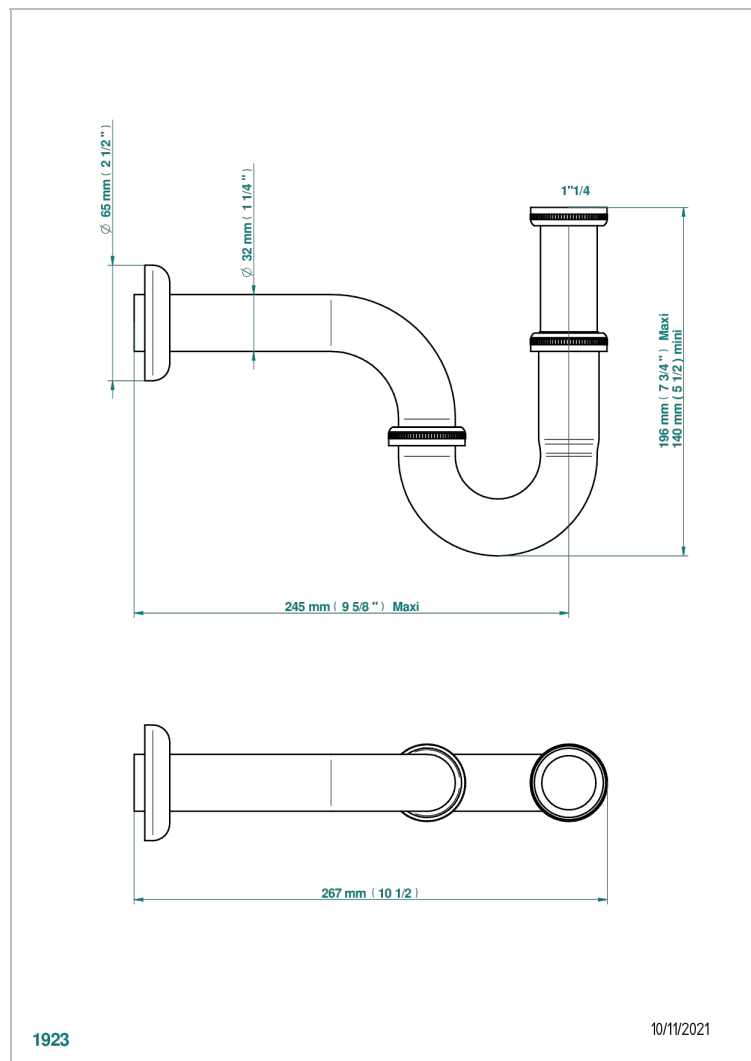

# INFINI WHITE PORCELAIN WITH PLATINUM DECOR

U2E-315L

Adjustable "P" trap,height: mini 140 mm / maxi 195 mm

## CHARACTERISTIC

- Infini White Porcelain with Platinum decor
- Adjustable "P" trap,height: mini 140 mm / maxi 195 mm