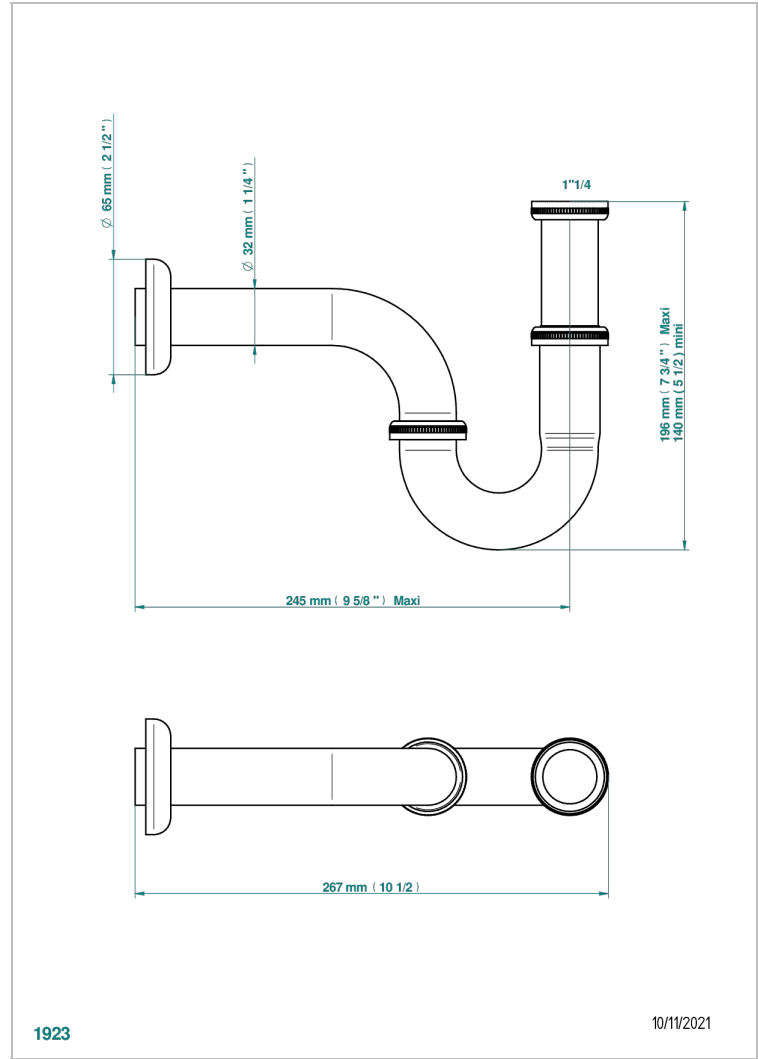

INFINI WHITE PORCELAIN WITH PLATINUM DECOR

THG[®]
PARIS

U2E-315L

可调节台盆下水管，最下140最大195毫米，带壁罩

1923

10/11/2021

特色

- Infini White Porcelain with Platinum decor
- 可调节台盆下水管，最下140最大195毫米，带壁罩

可选饰面

Black ceram - D30
Blush PVD - H62
Graphite PVD - H64
Matt Umber PVD - H67
Matt blush PVD - H60
Matt graphite PVD - H65

PVD哑光棕铜 - F34
PVD哑光金 - H53
PVD哑光铜 - H50
PVD哑光镍 - H56
PVD抛光铜 - H49
PVD棕铜 - F33

PVD金色 - H52
PVD镍 - H55
Umber PVD - H66
哑光复古铜 - H07
哑光浅金 - F31
哑光金 - F07

哑光铬 - C02
哑光镍 - C01
复古镍 - H28
抛光金 (24K金) - F01
抛光铬 - A02
抛光镍 - B01

浅金 - F30
漆面铜 - D01