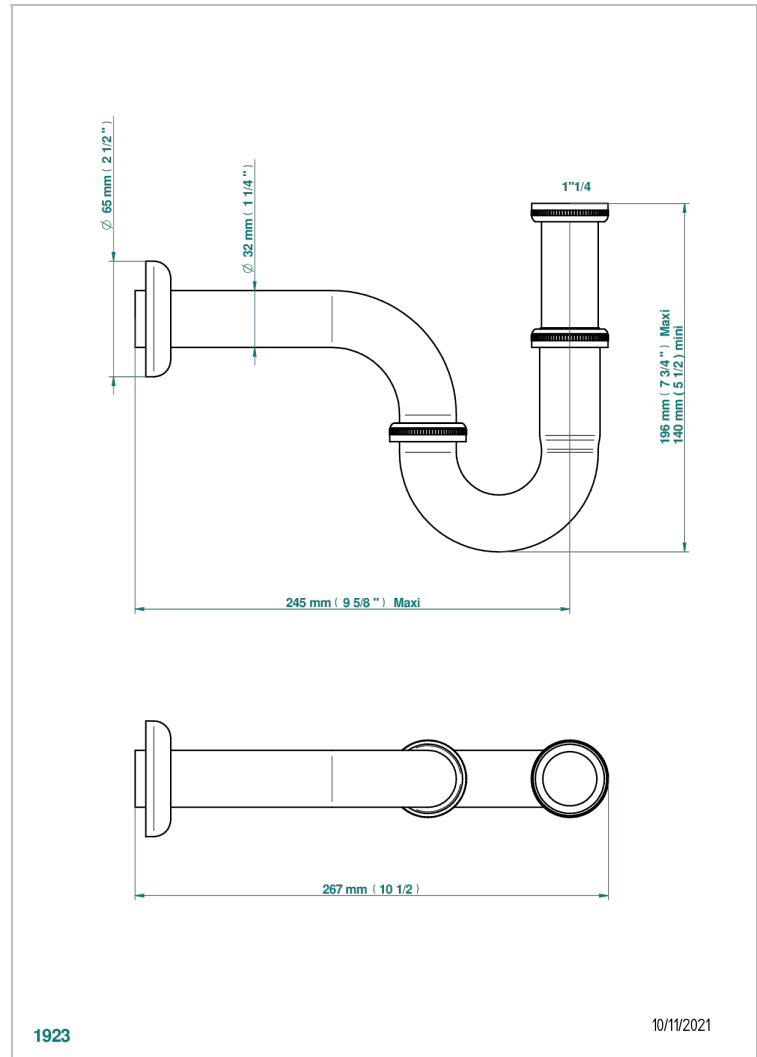

INFINI PORCELANA BLANCA

U2D-315L/US

Heavy cast brass adjustable P-trap with cleanout plug 1 1/4" - 1 1/4" 17 gauge

THG[®]
PARIS

1923

10/11/2021

CARACTERÍSTICAS

- Infini porcelana blanca
- Heavy cast brass adjustable P-trap with cleanout plug 1 1/4" - 1 1/4" 17 gauge

ACABADOS DISPONIBLES

Bronce claro - D01
Cerámica negra mate - D30
Cobre viejo mate - H07
Cromo - A02
Cromo mate - C02
Dorado - F01

Dorado mate - F07
Dorado pálido - F30
Dorado pálido mate (sin barniz) - F31
Níquel - B01
Níquel mate - C01
Níquel viejo - H28

Pvd umber - H66
Pvd umber mate - H67