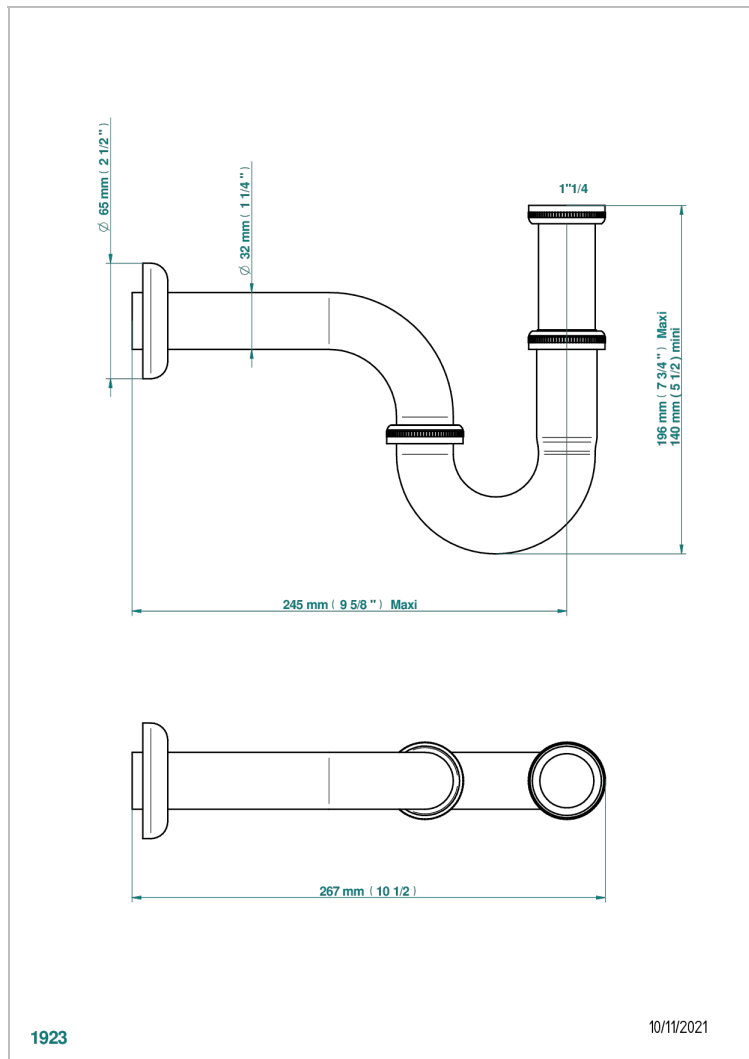

SULLY ONYX BLANC

U1S-315L/US

THG[®]
PARIS

Siphon tube de lavabo réglable avec rosace fourni par le client, standard américain

CARACTÉRISTIQUES

- Sully Onyx blanc
- Siphon tube de lavabo réglable avec rosace fourni par le client, standard américain

Vieux nickel - H28