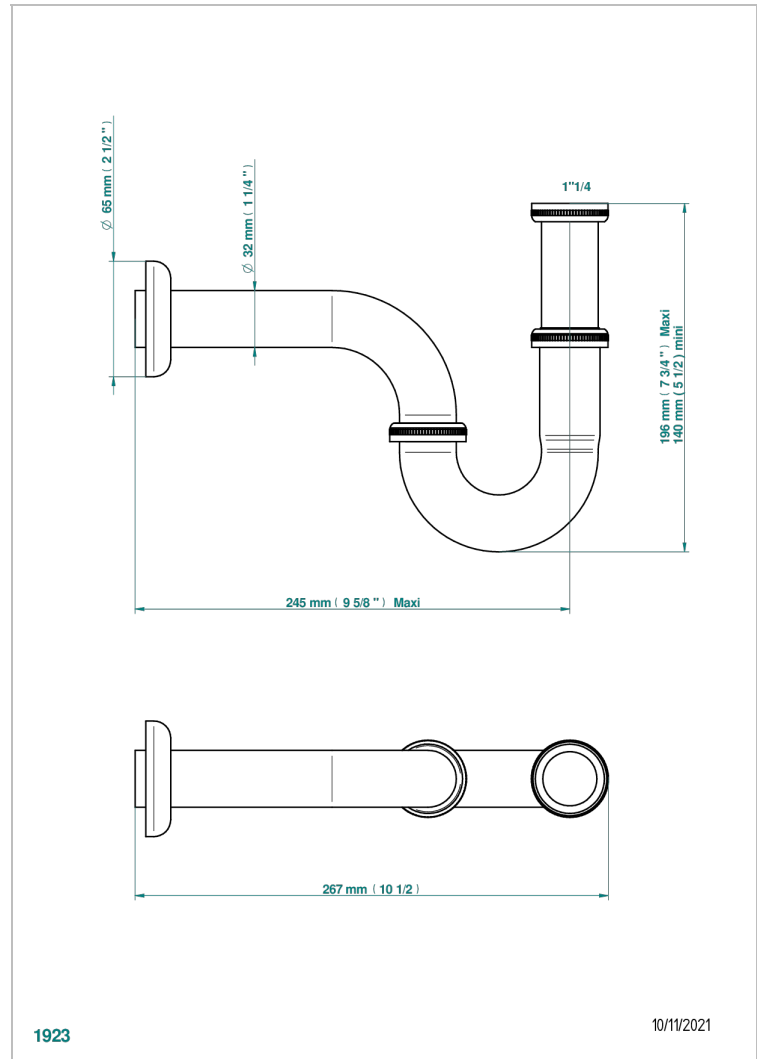

MANDARINE CRISTAL CLAIR SATINE

U1E-315L/US

THG[®]
PARIS

Siphon tube de lavabo réglable avec rosace fourni par le client, standard américain

1923

10/11/2021

CARACTÉRISTIQUES

- Mandarine Cristal clair satiné
- Siphon tube de lavabo réglable avec rosace fourni par le client, standard américain

FINITIONS DISPONIBLES

Bronze clair - D01
Chromé - A02
Chromé / doré - G02
Chromé mat - C02
Doré brillant - F01
Doré mat - F07

Nickel brillant - B01
Nickel mat - C01
Noir mat céramique - D30
Or pâle - F30
Or pâle mat - F31
Pvd blush - H62