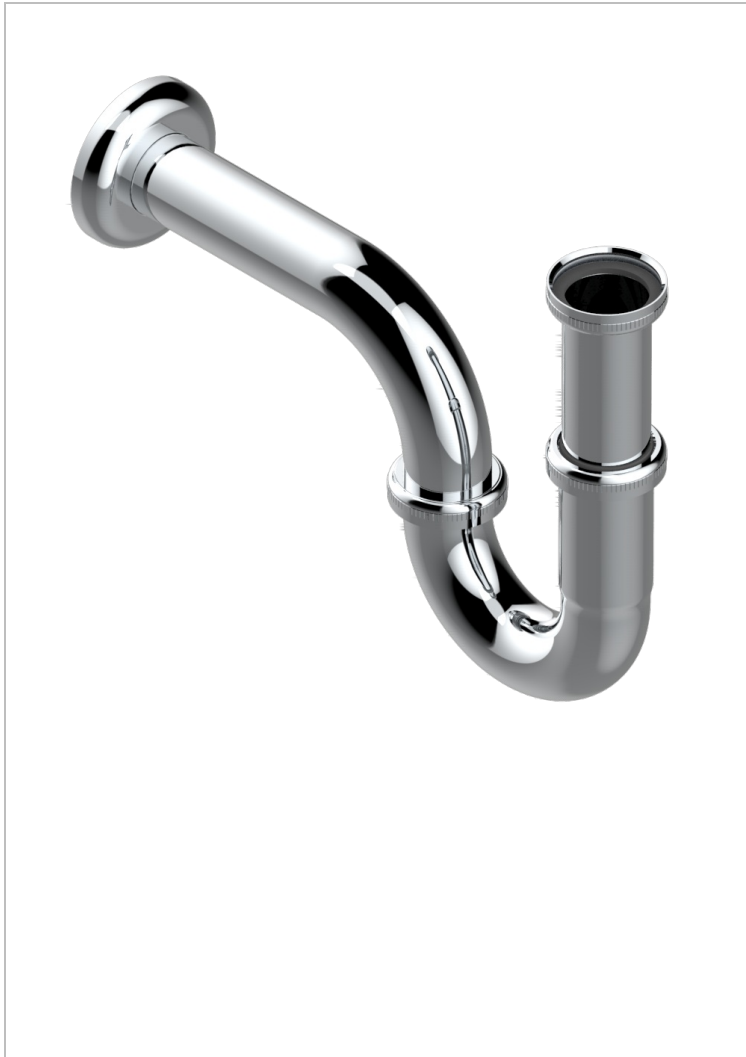

# MANDARINE CRISTAL SATINADO

U1E-315L/US

Heavy cast brass adjustable P-trap with cleanout plug 1 1/4" - 1 1/4" 17 gauge

THG<sup>®</sup>  
PARIS

1923

10/11/2021

## CARACTERÍSTICAS

- Mandarine cristal satinado
- Heavy cast brass adjustable P-trap with cleanout plug 1 1/4" - 1 1/4" 17 gauge

## ACABADOS DISPONIBLES

Bronce claro - D01  
Cerámica negra mate - D30  
Cobre viejo mate - H07  
Cromo - A02  
Cromo / dorado - G02  
Cromo mate - C02

Dorado - F01  
Dorado mate - F07  
Dorado pálido - F30  
Dorado pálido mate (sin barniz) - F31  
Níquel - B01  
Níquel mate - C01

Níquel viejo - H28  
Pvd blush - H62  
Pvd blush mate - H60  
Pvd color latón - H49  
Pvd color latón mate - H50  
Pvd color níquel - H55

Pvd color níquel mate - H56  
Pvd color oro - H52  
Pvd color oro mate - H53  
Pvd grafito - H64  
Pvd grafito mate - H65  
Pvd marrón bronce - F33