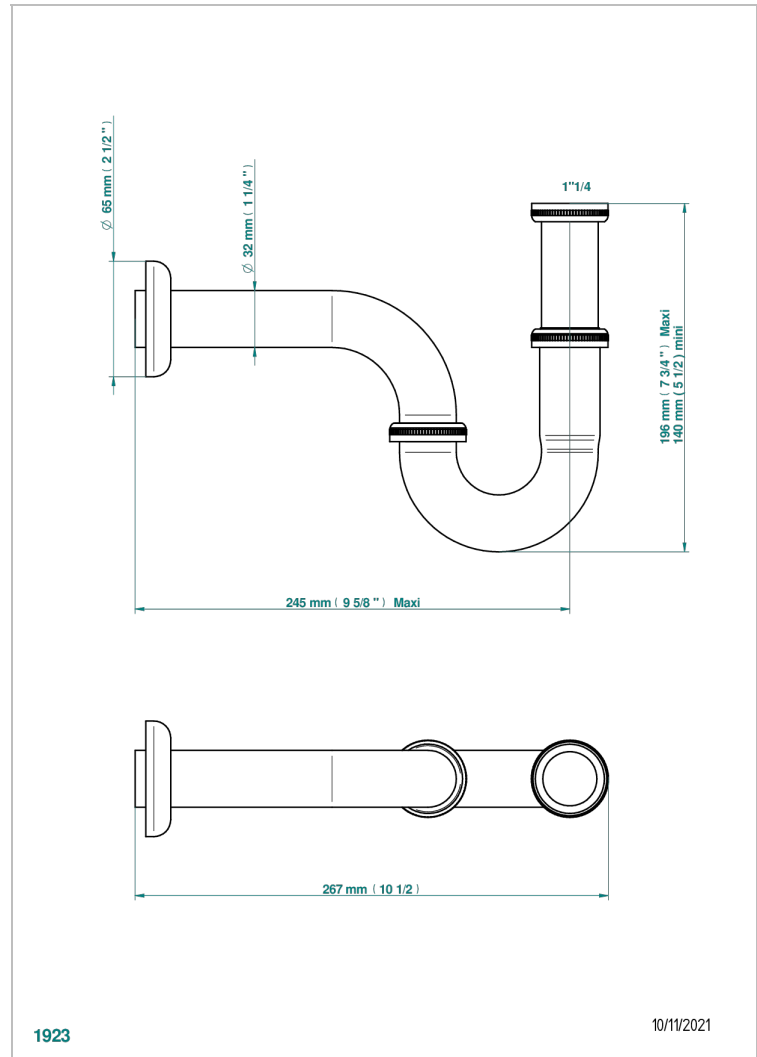

Siphon tube de lavabo réglable avec rosace fourni par le client, standard américain

1923

10/11/2021

CARACTÉRISTIQUES

- Les Ondes
- Siphon tube de lavabo réglable avec rosace fourni par le client, standard américain

FINITIONS DISPONIBLES

Bronze clair - D01
Chromé - A02
Chromé / doré - G02
Chromé mat - C02
Doré brillant - F01
Doré mat - F07

Laiton fumé naturel - A13
Nickel brillant - B01
Nickel mat - C01
Noir mat céramique - D30
Or pâle - F30
Or pâle mat - F31