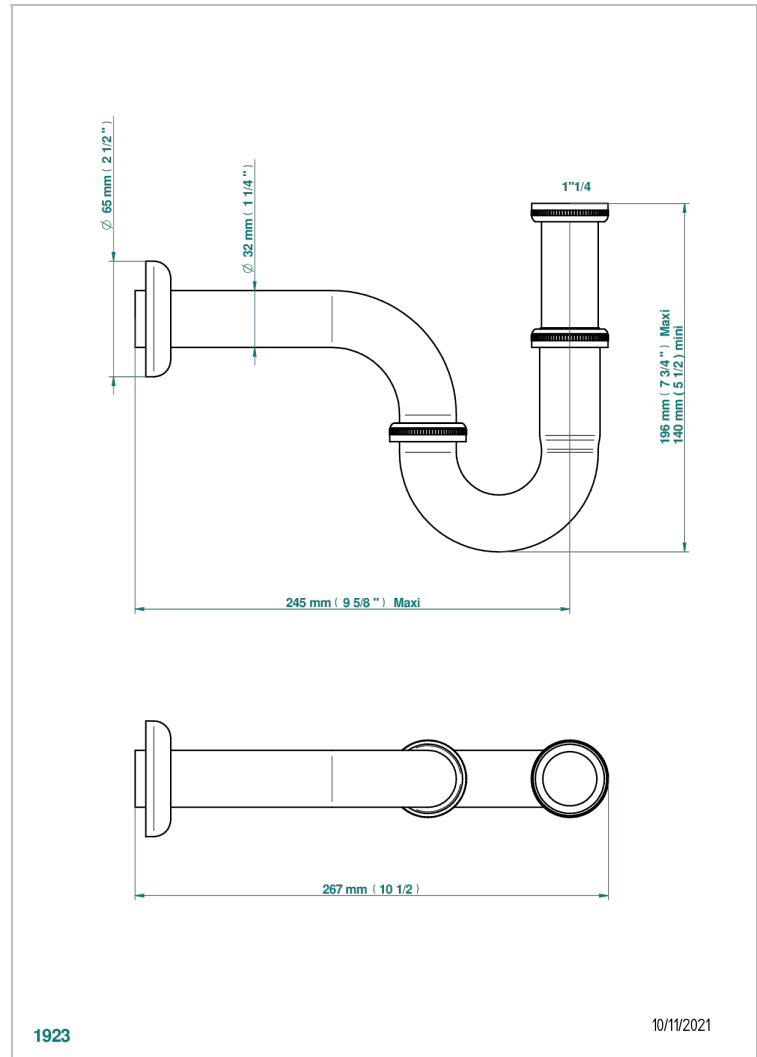

1900 A MANETTES METAL LISSE

G3M-315L/US

Siphon tube de lavabo réglable avec rosace fourni par le client, standard américain

THG[®]
PARIS

1923

10/11/2021

CARACTÉRISTIQUES

- 1900 à manettes métal lisse
- Siphon tube de lavabo réglable avec rosace fourni par le client, standard américain

FINITIONS DISPONIBLES

Bronze clair - D01
Chromé - A02
Chromé / doré - G02
Chromé mat - C02
Doré brillant - F01
Doré mat - F07

Laiton fumé naturel - A13
Nickel brillant - B01
Nickel mat - C01
Noir mat céramique - D30
Or pâle - F30
Or pâle mat - F31