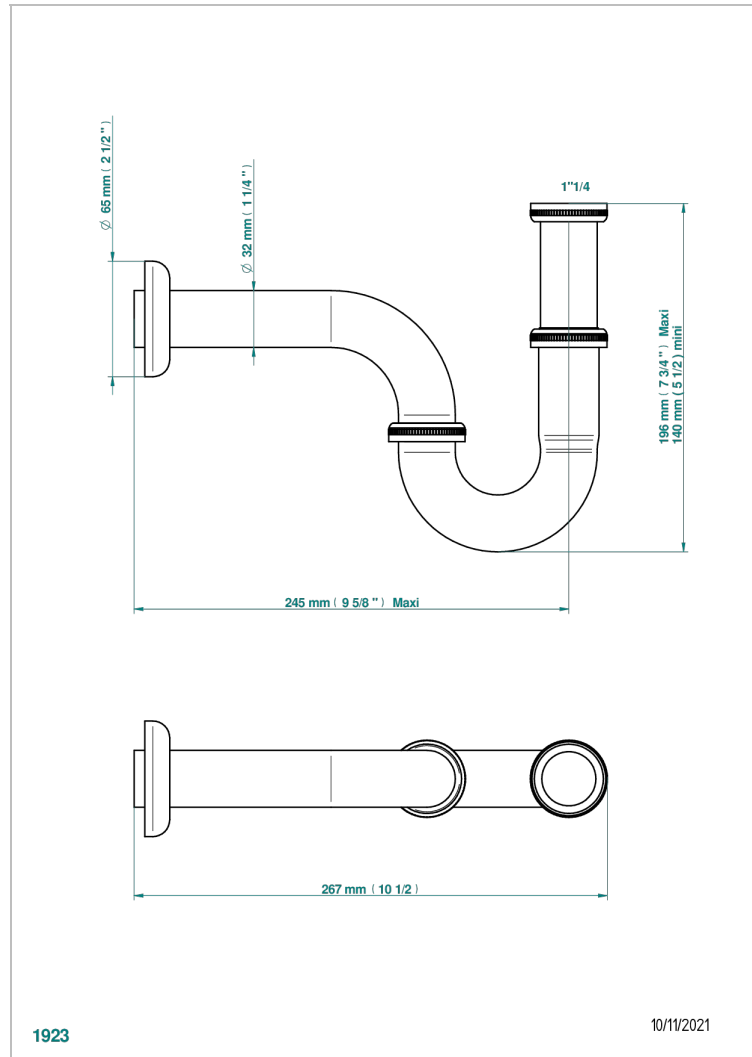

1900 CON MANETAS METAL LISO

G3M-315L/US

Heavy cast brass adjustable P-trap with cleanout plug 1 1/4" - 1 1/4" 17 gauge

THG[®]
PARIS

CARACTERÍSTICAS

- 1900 con manetas metal liso
- Heavy cast brass adjustable P-trap with cleanout plug 1 1/4" - 1 1/4" 17 gauge

Níquel mate - C01
Níquel viejo - H28
Pvd blush - H62
Pvd blush mate - H60
Pvd color latón - H49
Pvd color latón mate - H50

Pvd color níquel - H55
Pvd color níquel mate - H56
Pvd color oro - H52
Pvd color oro mate - H53
Pvd grafito - H64
Pvd grafito mate - H65