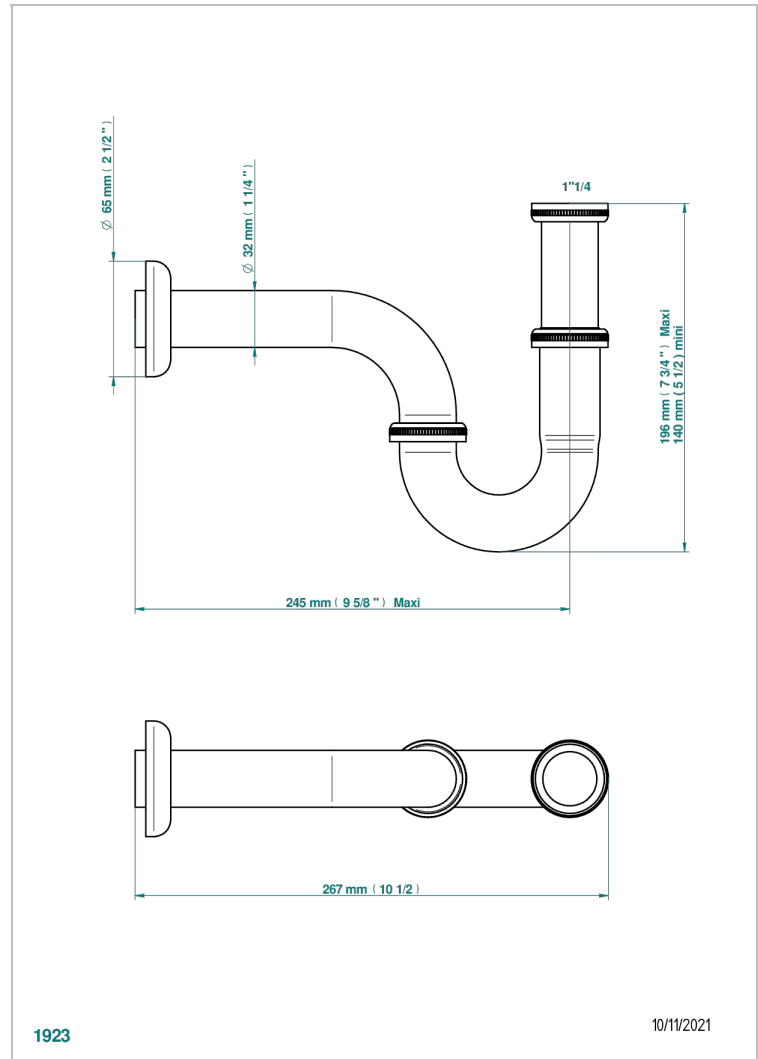

FRIVOLE A MANETTES

G2S-315L/US

THG[®]
PARIS

Siphon tube de lavabo réglable avec rosace fourni par le client, standard américain

CARACTÉRISTIQUES

- Frivole à manettes
- Siphon tube de lavabo réglable avec rosace fourni par le client, standard américain

Vieux nickel - H28