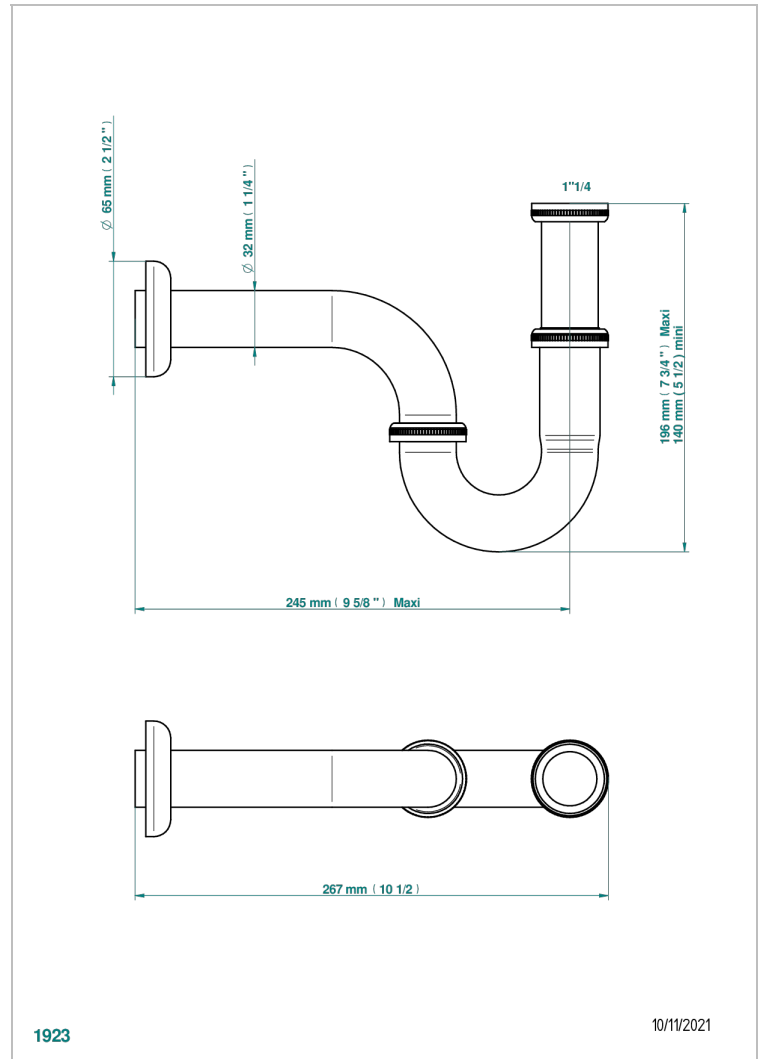

Siphon tube de lavabo réglable avec rosace fourni par le client, standard américain

## CARACTÉRISTIQUES

- Frivole
- Siphon tube de lavabo réglable avec rosace fourni par le client, standard américain

Vieux nickel - H28