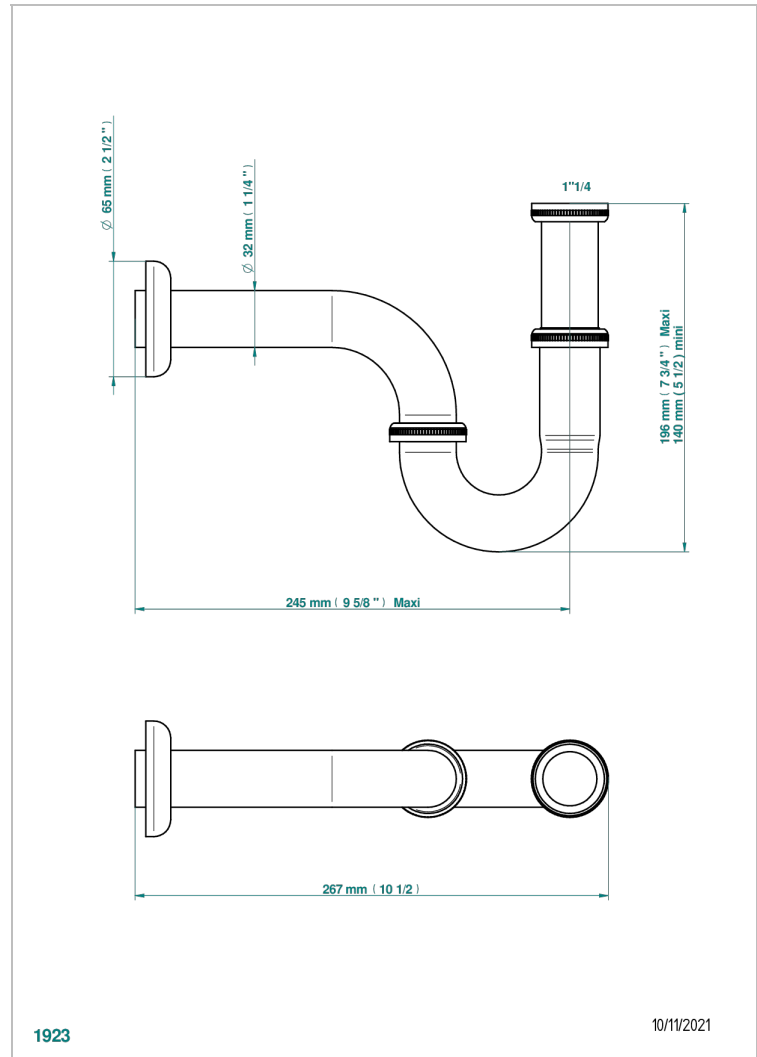

1900 A MANETTES

G28-315L/US

THG[®]
PARIS

Siphon tube de lavabo réglable avec rosace fourni par le client, standard américain

CARACTÉRISTIQUES

- 1900 à manettes
- Siphon tube de lavabo réglable avec rosace fourni par le client, standard américain

FINITIONS DISPONIBLES

Bronze clair - D01
Chromé - A02
Chromé / doré - G02
Chromé mat - C02
Doré brillant - F01
Doré mat - F07

Laiton fumé naturel - A13
Nickel brillant - B01
Nickel mat - C01
Noir mat céramique - D30
Or pâle - F30
Or pâle mat - F31