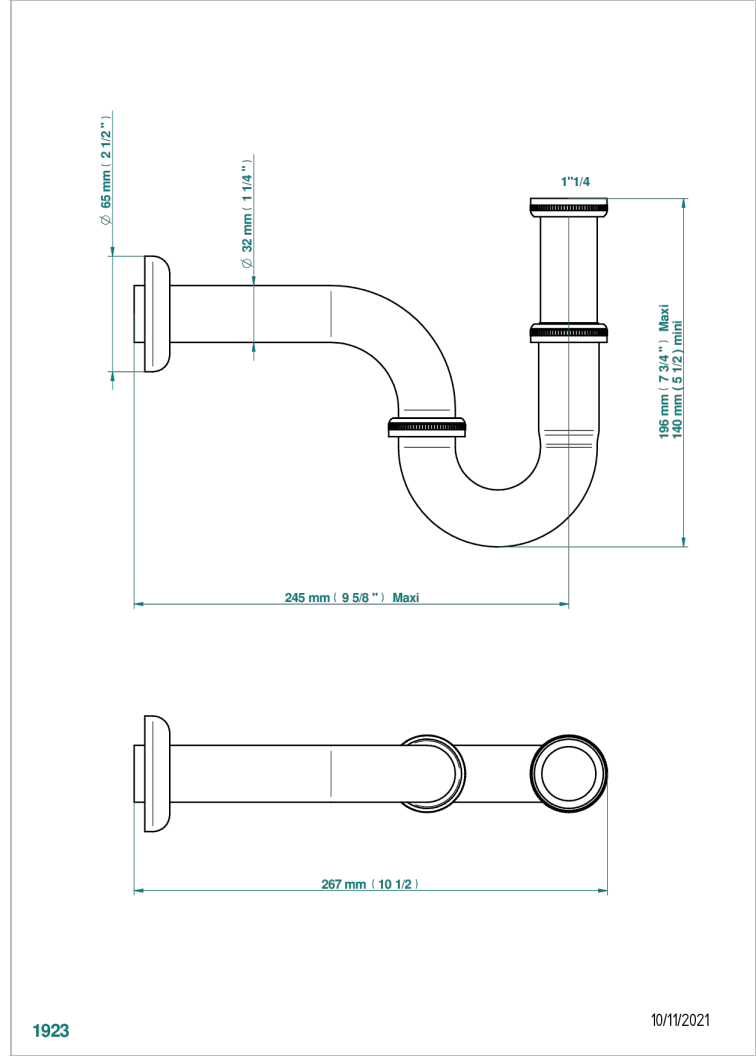

AMOUR DE TRIANON

G24-315L/US

THG[®]
PARIS

Siphon tube de lavabo réglable avec rosace fourni par le client, standard américain

1923

10/11/2021

CARACTÉRISTIQUES

- Amour de Trianon
- Siphon tube de lavabo réglable avec rosace fourni par le client, standard américain

FINITIONS DISPONIBLES

Bronze clair - D01
Chromé - A02
Chromé / doré - G02
Chromé mat - C02
Doré brillant - F01
Doré mat - F07

Nickel brillant - B01
Nickel mat - C01
Noir mat céramique - D30
Or pâle - F30
Or pâle mat - F31
Vieux cuivre rouge mat - H07

Vieux nickel - H28